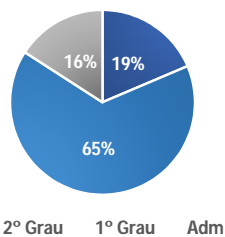

Despesas com Pessoal, Benefícios, Indenizatórias e Indiretas - 2016