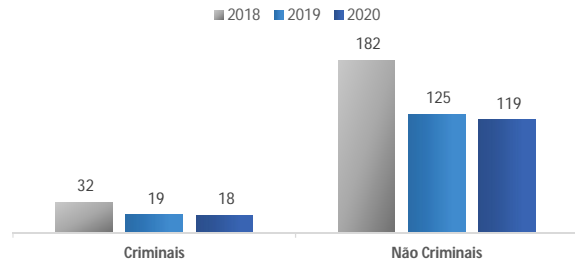

Casos Novos - 2020

Eletrônicos

TRIBUNAL DE JUSTIÇA DO ESTADO DO PARANÁ - JUSTIÇA EM NÚMEROS - 2º GRAU

Casos Novos (milhares)

Decisões e Sentenças (milhares)

Recorribilidade (milhares)

Casos Pendentes (milhares)