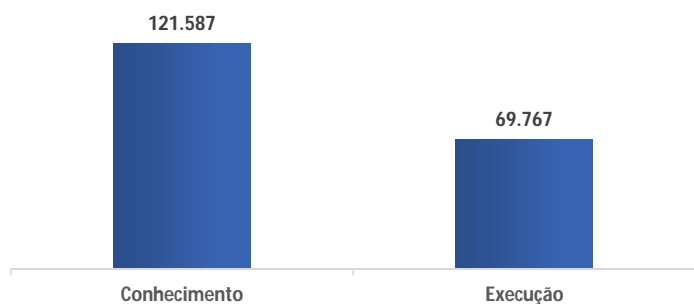

Femicídio - Inquérito - 2020

Femicídio - Execução - 2020

Femicídio - Conhecimento - 2020

Quantidades

TRIBUNAL DE JUSTIÇA DO ESTADO DO PARANÁ - JUSTIÇA EM NÚMEROS - LITIGIOSIDADE

TJPR - Casos Novos (milhares)

■ 2018 ■ 2019 ■ 2020

TJPR - Casos Novos (milhares)

■ 2018 ■ 2019 ■ 2020

TJPR - Casos Pendentes (milhares)

■ 2018 ■ 2019 ■ 2020

TJPR - Processos Baixados (milhares)

■ 2018 ■ 2019 ■ 2020

TJPR - Sentenças (milhares)

■ 2018 ■ 2019 ■ 2020

TJPR - Decisões (milhares)

TJPR - Casos Reativados (milhares)

TRIBUNAL DE JUSTIÇA DO ESTADO DO PARANÁ - JUSTIÇA EM NÚMEROS - PRODUÇÃO E CONGESTIONAMENTO

1º Grau - Índice de Produtividade