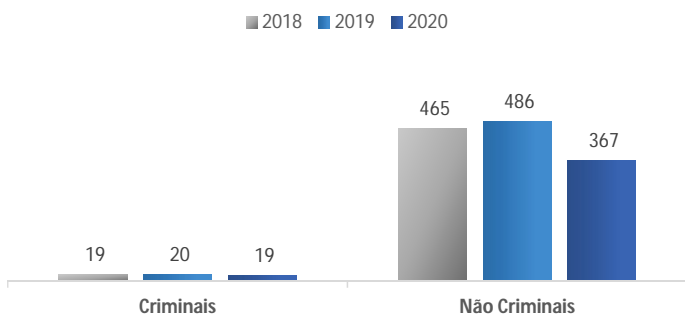

TRIBUNAL DE JUSTIÇA DO ESTADO DO PARANÁ - JUSTIÇA EM NÚMEROS - JUIZADO ESPECIAL

Casos Novos - Conhecimento (milhares)

Casos Novos - Execução (milhares)

Incidentes em Execução

Casos Pendentes - Conhecimento (milhares)

Casos Pendentes - Execução (milhares)

Casos Reativados

Processos Baixados - Conhecimento (milhares)

Processos Baixados - Execução (milhares)

Suspensões e Sobrestamentos

TRIBUNAL DE JUSTIÇA DO ESTADO DO PARANÁ - JUSTIÇA EM NÚMEROS - JUIZADO ESPECIAL