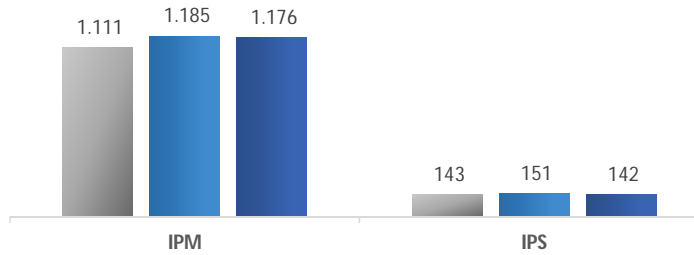

■ 2018 ■ 2019 ■ 2020

TJPR - Casos Novos (milhares)

■ 2018 ■ 2019 ■ 2020

TJPR - Casos Pendentes (milhares)

■ 2018 ■ 2019 ■ 2020

TJPR - Processos Baixados (milhares)

■ 2018 ■ 2019 ■ 2020

TJPR - Sentenças (milhares)

■ 2018 ■ 2019 ■ 2020

TJPR - Decisões (milhares)

TJPR - Casos Reativados (milhares)

TRIBUNAL DE JUSTIÇA DO ESTADO DO PARANÁ - JUSTIÇA EM NÚMEROS - PRODUÇÃO E CONGESTIONAMENTO

1º Grau - Índice de Produtividade

■ 2018 ■ 2019 ■ 2020

Juizado Especial - Índice de Produtividade

■ 2018 ■ 2019 ■ 2020

2º Grau - Índice de Produtividade

■ 2018 ■ 2019 ■ 2020

Turmas Recursais - Índice de Produtividade

■ 2018 ■ 2019 ■ 2020

1º Grau - Taxa de Congestionamento