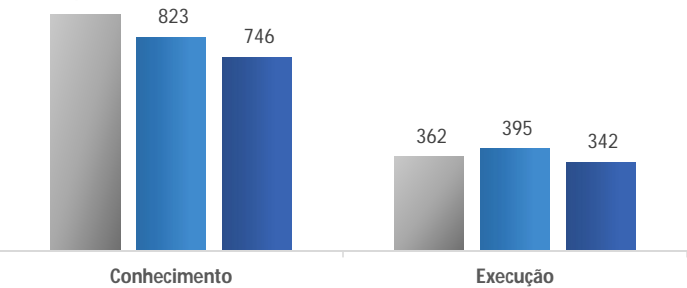

Femicídio - Inquérito - 2020

Femicídio - Execução - 2020

Femicídio - Conhecimento - 2020

Quantidades

TRIBUNAL DE JUSTIÇA DO ESTADO DO PARANÁ - JUSTIÇA EM NÚMEROS - LITIGIOSIDADE

TJPR - Casos Novos (milhares)

■ 2018 ■ 2019 ■ 2020

TJPR - Casos Novos (milhares)

■ 2018 ■ 2019 ■ 2020

TJPR - Casos Pendentes (milhares)

■ 2018 ■ 2019 ■ 2020

TJPR - Processos Baixados (milhares)

■ 2018 ■ 2019 ■ 2020

TJPR - Sentenças (milhares)

■ 2018 ■ 2019 ■ 2020

TJPR - Decisões (milhares)

TJPR - Casos Reativados (milhares)

TRIBUNAL DE JUSTIÇA DO ESTADO DO PARANÁ - JUSTIÇA EM NÚMEROS - PRODUÇÃO E CONGESTIONAMENTO

1º Grau - Índice de Produtividade