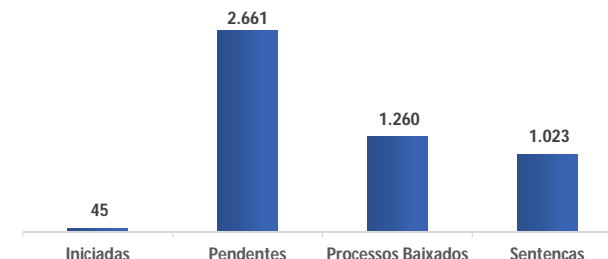

Processos Baixados

■ 2018 ■ 2019 ■ 2020

Recursos Internos (milhares)

■ 2018 ■ 2019 ■ 2020

Taxa de Congestionamento

TRIBUNAL DE JUSTIÇA DO ESTADO DO PARANÁ - JUSTIÇA EM NÚMEROS - PORTARIA 15

Varas e Juizados Exclusivos - 2020

Quantidade de Servidores - 2020

Setores e Gabinetes - 2020

Casos Criminais e Não Criminais Exceto Femicídio - Inquérito - 2020

Casos Criminais e Não Criminais Exceto Femicídio - Conhecimento - 2020

Casos Criminais e Não Criminais Exceto Femicídio - Execução - 2020

Femicídio - Inquérito - 2020

Femicídio - Execução - 2020

Femicídio - Conhecimento - 2020

Quantidades

TRIBUNAL DE JUSTIÇA DO ESTADO DO PARANÁ - JUSTIÇA EM NÚMEROS - LITIGIOSIDADE

TJPR - Casos Novos (milhares)