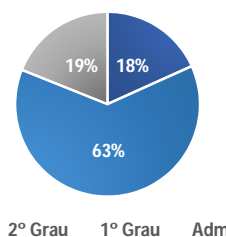

Despesas com Pessoal, Benefícios, Indenizatórias e Indiretas - 2017