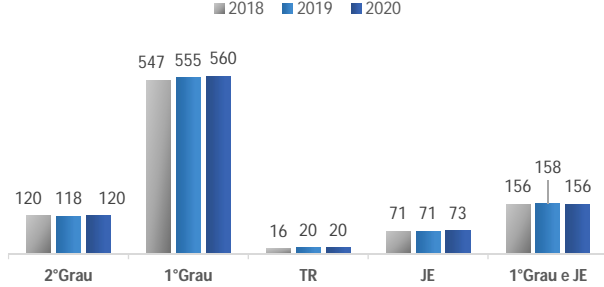

TRIBUNAL DE JUSTIÇA DO ESTADO DO PARANÁ - JUSTIÇA EM NÚMEROS - RECEITAS E ORÇAMENTO

- Diversos
- RICM
- DepJud

- ODP
- OK
- OOC

- Diversos
- REF
- RICM
- DepJud

- ODP
- OK
- OOC

- Diversos
- REF
- RICM
- DepJud

- ODP
- OK
- OOC

TRIBUNAL DE JUSTIÇA DO ESTADO DO PARANÁ - JUSTIÇA EM NÚMEROS - RECURSOS HUMANOS

Quantidade de Magistrados Providos

Quantidade Servidores Efetivos

Quantidade de Funções de Confiança

Servidores - Tempo de Afastamento milhares de dias