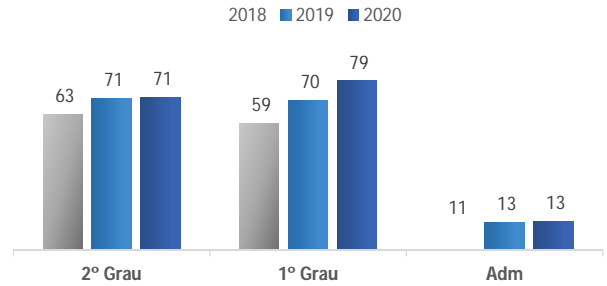

Despesas com Cargos de Comissão (milhões)