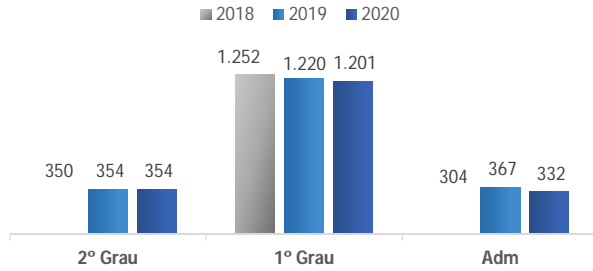

Despesas com Pessoal, Benefícios, Indenizatórias e Indiretas (milhões)