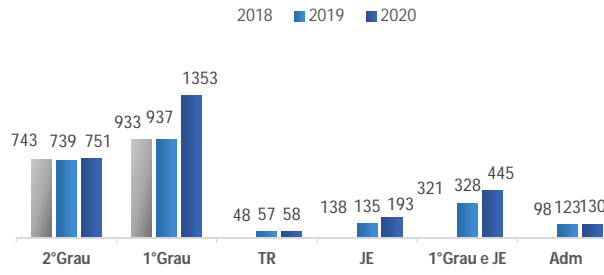

- ODP
- OK
- OOC

TRIBUNAL DE JUSTIÇA DO ESTADO DO PARANÁ - JUSTIÇA EM NÚMEROS - RECURSOS HUMANOS

Quantidade de Magistrados Providos

Quantidade Servidores Efetivos

Quantidade de Funções de Confiança

Servidores - Tempo de Afastamento milhares de dias

Magistrados - Tempo de Afastamento (dias)

Quantidade de Servidores por Cessão ou Requisição

Quantidade de Cargos em Comissão

Quantidade de Servidores Comissionados sem Vínculo

Quantidade de Magistrados sem Jurisdição no 2º Grau

Quantidade de Servidores das Escolas Judiciais e Magistratura

Força de Trabalho Auxiliar

Quantidade de Servidores da Área da Tecnologia da Informação

TRIBUNAL DE JUSTIÇA DO ESTADO DO PARANÁ - JUSTIÇA EM NÚMEROS - 1º GRAU