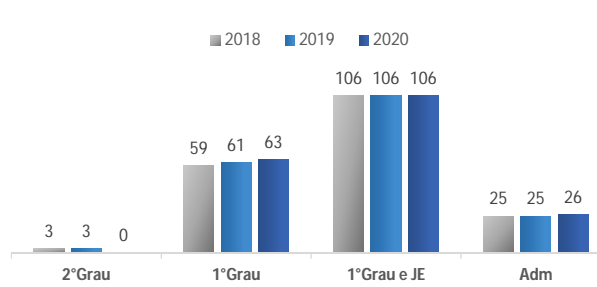

- ODP
- OK
- OOC

TRIBUNAL DE JUSTIÇA DO ESTADO DO PARANÁ - JUSTIÇA EM NÚMEROS - RECURSOS HUMANOS

Quantidade de Magistrados Providos

Quantidade Servidores Efetivos

Quantidade de Funções de Confiança

Servidores - Tempo de Afastamento milhares de dias

Magistrados - Tempo de Afastamento (dias)

Quantidade de Servidores por Cessão ou Requisição

Quantidade de Cargos em Comissão

Quantidade de Servidores Comissionados sem Vínculo

Quantidade de Magistrados sem Jurisdição no 2º Grau