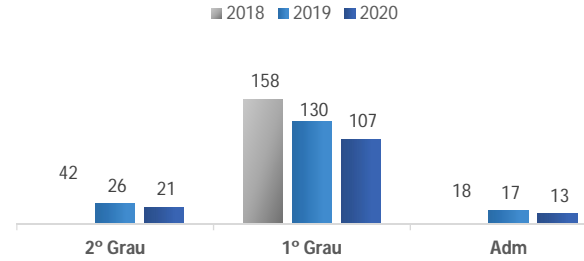

Despesas Indenizatórias e Indiretas com Recursos Humanos (milhões)