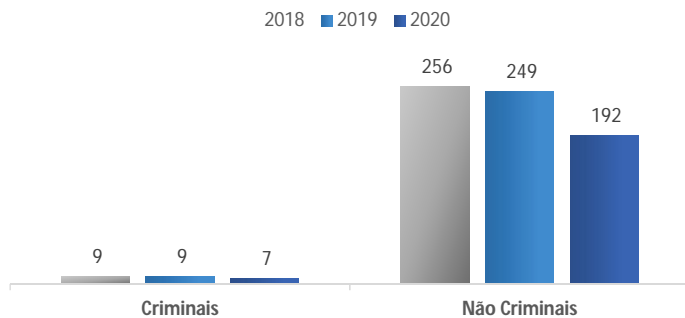

TRIBUNAL DE JUSTIÇA DO ESTADO DO PARANÁ - JUSTIÇA EM NÚMEROS - JUIZADO ESPECIAL

Casos Novos - Conhecimento (milhares)

Casos Novos - Execução (milhares)

Incidentes em Execução

Casos Pendentes - Conhecimento (milhares)

Casos Pendentes - Execução (milhares)

Casos Reativados

Processos Baixados - Conhecimento (milhares)

Processos Baixados - Execução (milhares)

Suspensões e Sobrestamentos

TRIBUNAL DE JUSTIÇA DO ESTADO DO PARANÁ - JUSTIÇA EM NÚMEROS - JUIZADO ESPECIAL