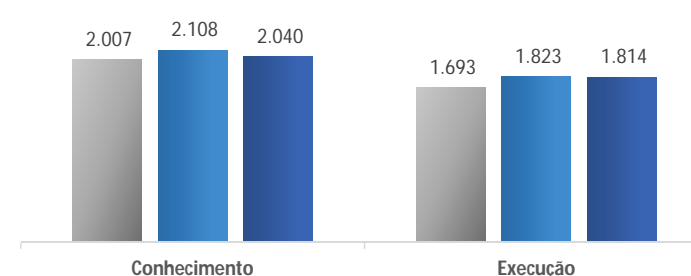

Femicídio - Inquérito - 2020

Femicídio - Execução - 2020

Femicídio - Conhecimento - 2020

Quantidades

TRIBUNAL DE JUSTIÇA DO ESTADO DO PARANÁ - JUSTIÇA EM NÚMEROS - LITIGIOSIDADE

TJPR - Casos Novos (milhares)

■ 2018 ■ 2019 ■ 2020

TJPR - Casos Novos (milhares)

■ 2018 ■ 2019 ■ 2020

TJPR - Casos Pendentes (milhares)

■ 2018 ■ 2019 ■ 2020

TJPR - Processos Baixados (milhares)

■ 2018 ■ 2019 ■ 2020

TJPR - Sentenças (milhares)

■ 2018 ■ 2019 ■ 2020

TJPR - Decisões (milhares)

TJPR - Casos Reativados (milhares)

TRIBUNAL DE JUSTIÇA DO ESTADO DO PARANÁ - JUSTIÇA EM NÚMEROS - PRODUÇÃO E CONGESTIONAMENTO

1º Grau - Índice de Produtividade