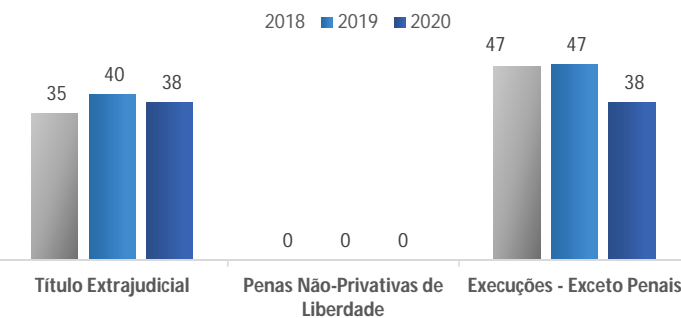

TRIBUNAL DE JUSTIÇA DO ESTADO DO PARANÁ - JUSTIÇA EM NÚMEROS - JUIZADO ESPECIAL

Casos Novos - Conhecimento (milhares)

Casos Novos - Execução (milhares)

Incidentes em Execução

Casos Pendentes - Conhecimento (milhares)

Casos Pendentes - Execução (milhares)

Casos Reativados

Processos Baixados - Conhecimento (milhares)

Processos Baixados - Execução (milhares)

Suspensões e Sobrestamentos

TRIBUNAL DE JUSTIÇA DO ESTADO DO PARANÁ - JUSTIÇA EM NÚMEROS - JUIZADO ESPECIAL

Decisões e Sentenças - Conhecimento (milhares)

■ 2018 ■ 2019 ■ 2020

Decisões e Sentenças - Execução (milhares)

■ 2018 ■ 2019 ■ 2020

Recorribilidade (milhares)

■ 2018 ■ 2019 ■ 2020

Recursos Internos (milhares)