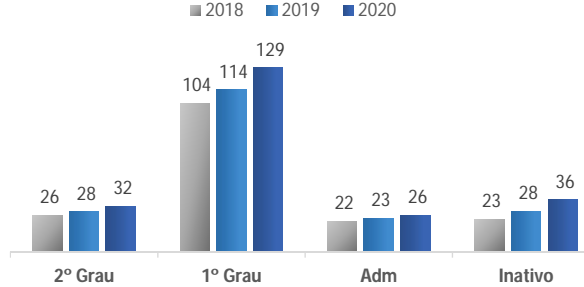

TRIBUNAL DE JUSTIÇA DO ESTADO DO PARANÁ - JUSTIÇA EM NÚMEROS - DESPESAS

Despesa Total da Justiça (milhões)

Despesas com Benefícios (milhões)

Despesas por Tipo de Recurso Ativo (milhões)

DRH (milhões)

Despesas com Pessoal e Encargos (milhões)