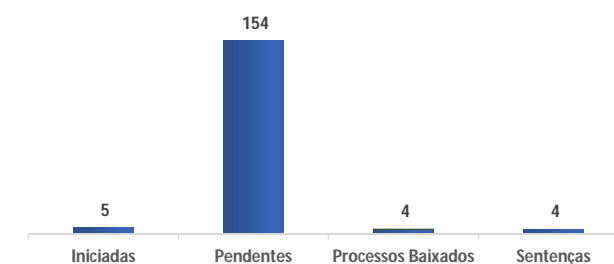

Processos Baixados

■ 2018 ■ 2019 ■ 2020

Recursos Internos (milhares)

■ 2018 ■ 2019 ■ 2020

Taxa de Congestionamento

TRIBUNAL DE JUSTIÇA DO ESTADO DO PARANÁ - JUSTIÇA EM NÚMEROS - PORTARIA 15

Varas e Juizados Exclusivos - 2020

Quantidade de Servidores - 2020

Setores e Gabinetes - 2020

Casos Criminais e Não Criminais Exceto Femicídio - Inquérito - 2020

Casos Criminais e Não Criminais Exceto Femicídio - Conhecimento - 2020

Casos Criminais e Não Criminais Exceto Femicídio - Execução - 2020

Femicídio - Inquérito - 2020

Femicídio - Execução - 2020

Femicídio - Conhecimento - 2020

Quantidades

TRIBUNAL DE JUSTIÇA DO ESTADO DO PARANÁ - JUSTIÇA EM NÚMEROS - LITIGIOSIDADE

TJPR - Casos Novos (milhares)