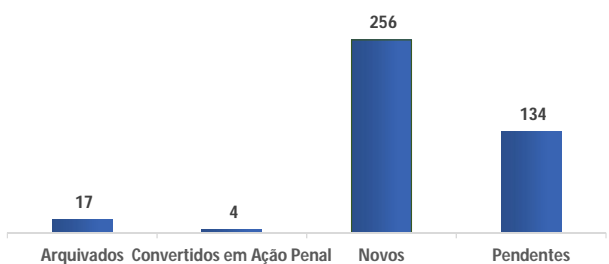

Processos Baixados

■ 2018 ■ 2019 ■ 2020

Recursos Internos (milhares)

■ 2018 ■ 2019 ■ 2020

Taxa de Congestionamento

TRIBUNAL DE JUSTIÇA DO ESTADO DO PARANÁ - JUSTIÇA EM NÚMEROS - PORTARIA 15

Varas e Juizados Exclusivos - 2020

Quantidade de Servidores - 2020

Setores e Gabinetes - 2020

Casos Criminais e Não Criminais Exceto Femicídio - Inquérito - 2020

Casos Criminais e Não Criminais Exceto Femicídio - Conhecimento - 2020

Casos Criminais e Não Criminais Exceto Femicídio - Execução - 2020

Femicídio - Inquérito - 2020

Femicídio - Execução - 2020

Femicídio - Conhecimento - 2020

Quantidades

TRIBUNAL DE JUSTIÇA DO ESTADO DO PARANÁ - JUSTIÇA EM NÚMEROS - LITIGIOSIDADE

TJPR - Casos Novos (milhares)