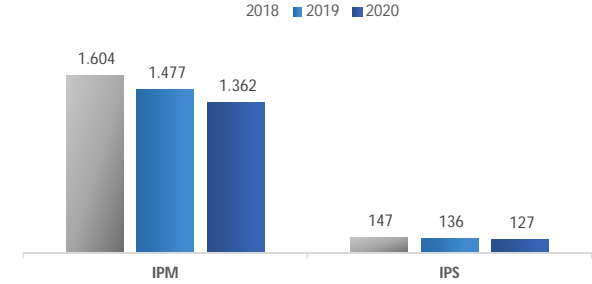

Suspensões e Sobrestamentos (milhares)

Casos Reativados

Casos Pendentes (milhares)

Recursos Internos (milhares)

Índice de Produtividade

Casos Novos - 2018

Casos Novos - 2019

Casos Novos - 2020

Eletrônicos

Físicos

Taxa de Congestionamento (%)

TRIBUNAL DE JUSTIÇA DO ESTADO DO PARANÁ - JUSTIÇA EM NÚMEROS - TURMAS RECURSAIS

Casos Novos

■ 2018 ■ 2019 ■ 2020

Decisões e Sentenças

■ 2018 ■ 2019 ■ 2020