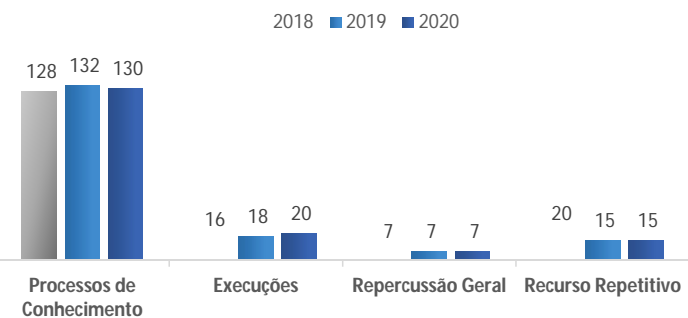

TRIBUNAL DE JUSTIÇA DO ESTADO DO PARANÁ - JUSTIÇA EM NÚMEROS - JUIZADO ESPECIAL

Casos Novos - Conhecimento (milhares)

Casos Novos - Execução (milhares)

Incidentes em Execução

Casos Pendentes - Conhecimento (milhares)

Casos Pendentes - Execução (milhares)

Casos Reativados

Processos Baixados - Conhecimento (milhares)

Processos Baixados - Execução (milhares)

Suspensões e Sobrestamentos

TRIBUNAL DE JUSTIÇA DO ESTADO DO PARANÁ - JUSTIÇA EM NÚMEROS - JUIZADO ESPECIAL

Decisões e Sentenças - Conhecimento (milhares)

■ 2018 ■ 2019 ■ 2020

Decisões e Sentenças - Execução (milhares)

■ 2018 ■ 2019 ■ 2020

Recorribilidade (milhares)

■ 2018 ■ 2019 ■ 2020

Recursos Internos (milhares)