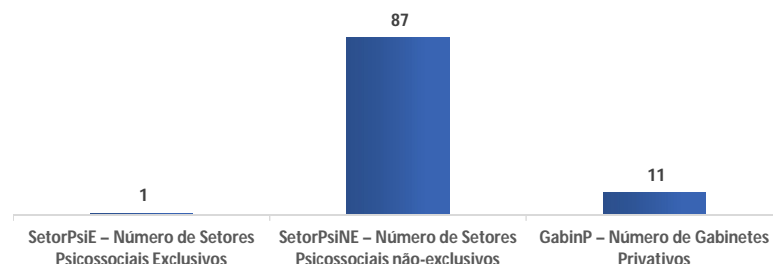

Processos Baixados

■ 2018 ■ 2019 ■ 2020

Recursos Internos (milhares)

■ 2018 ■ 2019 ■ 2020

Taxa de Congestionamento

TRIBUNAL DE JUSTIÇA DO ESTADO DO PARANÁ - JUSTIÇA EM NÚMEROS - PORTARIA 15

Varas e Juizados Exclusivos - 2020

Quantidade de Servidores - 2020

Setores e Gabinetes - 2020

Casos Criminais e Não Criminais Exceto Femicídio - Inquérito - 2020

Casos Criminais e Não Criminais Exceto Femicídio - Conhecimento - 2020

Casos Criminais e Não Criminais Exceto Femicídio - Execução - 2020