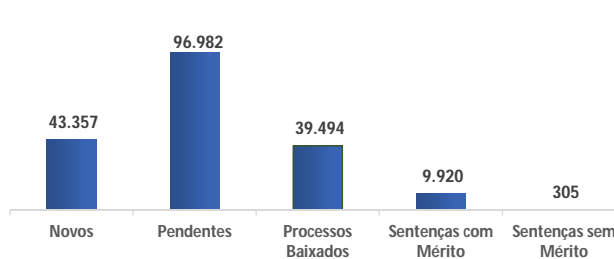

Processos Baixados

■ 2018 ■ 2019 ■ 2020

Recursos Internos (milhares)

■ 2018 ■ 2019 ■ 2020

Taxa de Congestionamento

TRIBUNAL DE JUSTIÇA DO ESTADO DO PARANÁ - JUSTIÇA EM NÚMEROS - PORTARIA 15

Varas e Juizados Exclusivos - 2020

Quantidade de Servidores - 2020

Setores e Gabinetes - 2020

Casos Criminais e Não Criminais Exceto Femicídio - Inquérito - 2020

Casos Criminais e Não Criminais Exceto Femicídio - Conhecimento - 2020

Casos Criminais e Não Criminais Exceto Femicídio - Execução - 2020

Femicídio - Inquérito - 2020

Femicídio - Execução - 2020

Femicídio - Conhecimento - 2020

Quantidades

TRIBUNAL DE JUSTIÇA DO ESTADO DO PARANÁ - JUSTIÇA EM NÚMEROS - LITIGIOSIDADE

TJPR - Casos Novos (milhares)