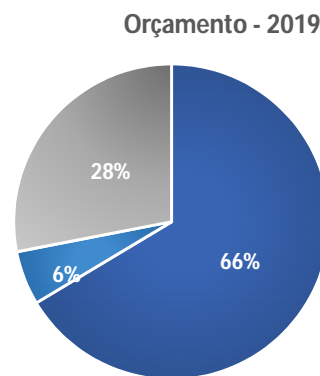

TRIBUNAL DE JUSTIÇA DO ESTADO DO PARANÁ - JUSTIÇA EM NÚMEROS - RECEITAS E ORÇAMENTO

- Diversos
- RICM
- DepJud

- ODP
- OK
- OOC

- Diversos
- REF
- RICM
- DepJud

- ODP
- OK
- OOC

- Diversos
- REF
- RICM
- DepJud

- ODP
- OK
- OOC

TRIBUNAL DE JUSTIÇA DO ESTADO DO PARANÁ - JUSTIÇA EM NÚMEROS - RECURSOS HUMANOS

Quantidade de Magistrados Providos

Quantidade Servidores Efetivos

Quantidade de Funções de Confiança

Servidores - Tempo de Afastamento milhares de dias