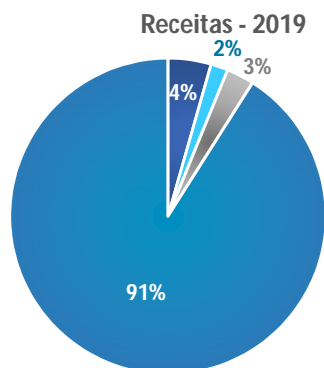

- Diversos
- REF
- RICM
- DepJud