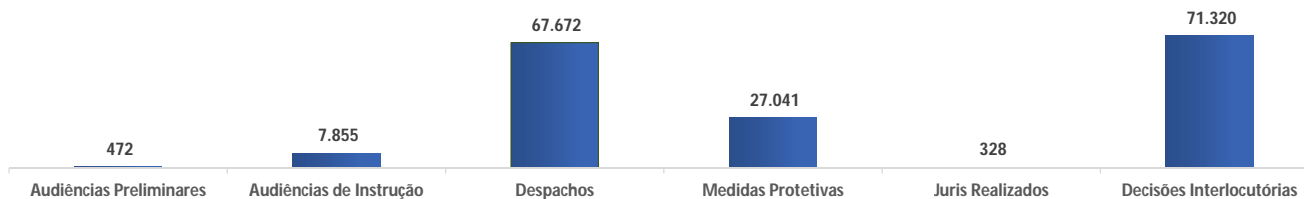

Quantidade de Servidores - 2020

Setores e Gabinetes - 2020

Casos Criminais e Não Criminais Exceto Femicídio - Inquérito - 2020

Casos Criminais e Não Criminais Exceto Femicídio - Conhecimento - 2020

Casos Criminais e Não Criminais Exceto Femicídio - Execução - 2020

Femicídio - Inquérito - 2020

Femicídio - Execução - 2020

Femicídio - Conhecimento - 2020

Quantidades

TRIBUNAL DE JUSTIÇA DO ESTADO DO PARANÁ - JUSTIÇA EM NÚMEROS - LITIGIOSIDADE

TJPR - Casos Novos (milhares)

■ 2018 ■ 2019 ■ 2020

TJPR - Casos Novos (milhares)

■ 2018 ■ 2019 ■ 2020

TJPR - Casos Pendentes (milhares)

■ 2018 ■ 2019 ■ 2020

TJPR - Processos Baixados (milhares)

■ 2018 ■ 2019 ■ 2020

TJPR - Sentenças (milhares)