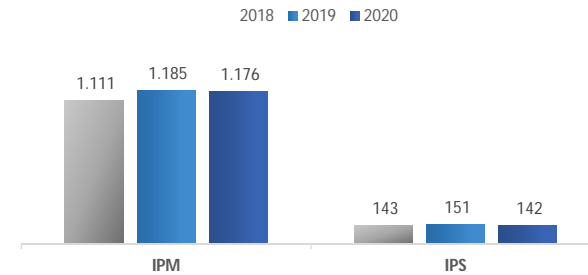

Incidentes em Execução Fiscal

Processos Baixados - Conhecimento (milhares)

Processos Baixados - Execução (milhares)

Suspensões e Sobrestamentos (milhares)

TRIBUNAL DE JUSTIÇA DO ESTADO DO PARANÁ - JUSTIÇA EM NÚMEROS - 1º GRAU

Decisões e Sentenças - Execução (milhares)

Decisões e Sentenças - Conhecimento (milhares)

Recursos Internos (milhares)

Casos Reativados

Recorribilidade

Taxa de congestionamento (%)

Índice de Produtividade (milhares)

TRIBUNAL DE JUSTIÇA DO ESTADO DO PARANÁ - JUSTIÇA EM NÚMEROS - JUIZADO ESPECIAL

Casos Novos - Conhecimento (milhares)

Casos Novos - Execução (milhares)

Incidentes em Execução

Casos Pendentes - Conhecimento (milhares)