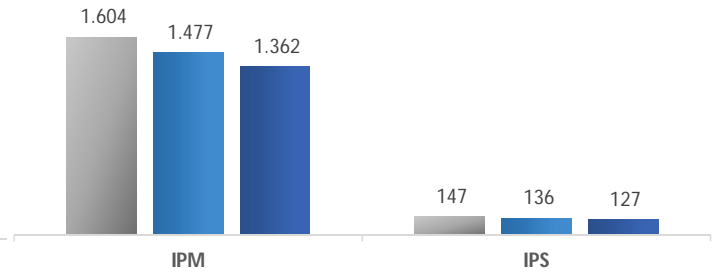

■ 2018 ■ 2019 ■ 2020

TJPR - Decisões (milhares)

TJPR - Casos Reativados (milhares)

TRIBUNAL DE JUSTIÇA DO ESTADO DO PARANÁ - JUSTIÇA EM NÚMEROS - PRODUÇÃO E CONGESTIONAMENTO

1º Grau - Índice de Produtividade

■ 2018 ■ 2019 ■ 2020

Juizado Especial - Índice de Produtividade

■ 2018 ■ 2019 ■ 2020

2º Grau - Índice de Produtividade

■ 2018 ■ 2019 ■ 2020

Turmas Recursais - Índice de Produtividade

■ 2018 ■ 2019 ■ 2020

1º Grau - Taxa de Congestionamento

■ 2018 ■ 2019 ■ 2020

Juizado Especial - Taxa de Congestionamento

■ 2018 ■ 2019 ■ 2020

Turmas Recursais - Taxa de Congestionamento

■ 2018 ■ 2019 ■ 2020

2º Grau - Taxa de Congestionamento

■ 2018 ■ 2019 ■ 2020