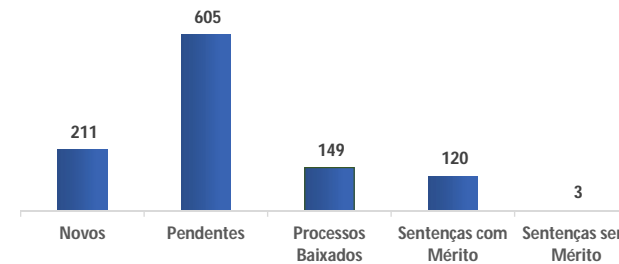

Processos Baixados

■ 2018 ■ 2019 ■ 2020

Recursos Internos (milhares)

■ 2018 ■ 2019 ■ 2020

Taxa de Congestionamento

TRIBUNAL DE JUSTIÇA DO ESTADO DO PARANÁ - JUSTIÇA EM NÚMEROS - PORTARIA 15

Varas e Juizados Exclusivos - 2020

Quantidade de Servidores - 2020

Setores e Gabinetes - 2020

Casos Criminais e Não Criminais Exceto Femicídio - Inquérito - 2020

Casos Criminais e Não Criminais Exceto Femicídio - Conhecimento - 2020

Casos Criminais e Não Criminais Exceto Femicídio - Execução - 2020

Femicídio - Inquérito - 2020

Femicídio - Execução - 2020

Femicídio - Conhecimento - 2020

Quantidades

TRIBUNAL DE JUSTIÇA DO ESTADO DO PARANÁ - JUSTIÇA EM NÚMEROS - LITIGIOSIDADE

TJPR - Casos Novos (milhares)