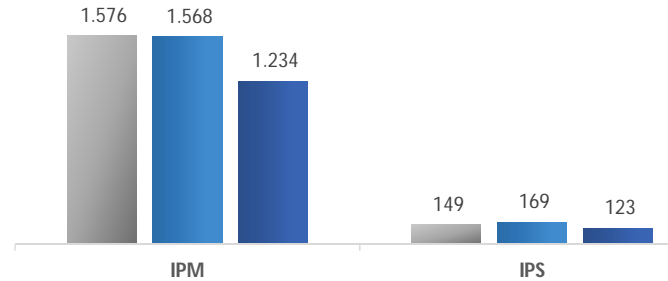

■ 2018 ■ 2019 ■ 2020

TJPR - Casos Novos (milhares)

■ 2018 ■ 2019 ■ 2020

TJPR - Casos Pendentes (milhares)

■ 2018 ■ 2019 ■ 2020

TJPR - Processos Baixados (milhares)

■ 2018 ■ 2019 ■ 2020

TJPR - Sentenças (milhares)

■ 2018 ■ 2019 ■ 2020

TJPR - Decisões (milhares)

TJPR - Casos Reativados (milhares)

TRIBUNAL DE JUSTIÇA DO ESTADO DO PARANÁ - JUSTIÇA EM NÚMEROS - PRODUÇÃO E CONGESTIONAMENTO

1º Grau - Índice de Produtividade

■ 2018 ■ 2019 ■ 2020

Juizado Especial - Índice de Produtividade

■ 2018 ■ 2019 ■ 2020

2º Grau - Índice de Produtividade

■ 2018 ■ 2019 ■ 2020

Turmas Recursais - Índice de Produtividade

■ 2018 ■ 2019 ■ 2020

1º Grau - Taxa de Congestionamento