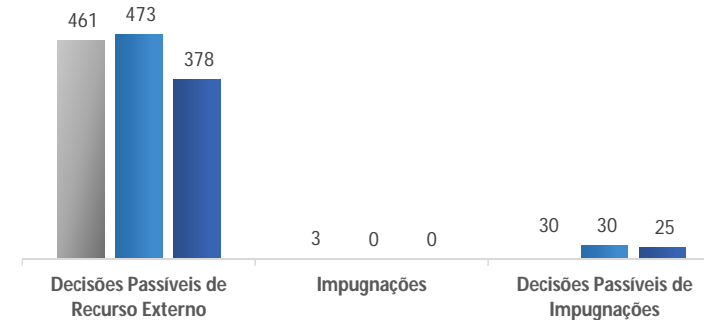

Casos Pendentes - Execução (milhares)

Casos Reativados

Processos Baixados - Conhecimento (milhares)

Processos Baixados - Execução (milhares)

Suspensões e Sobrestamentos

TRIBUNAL DE JUSTIÇA DO ESTADO DO PARANÁ - JUSTIÇA EM NÚMEROS - JUIZADO ESPECIAL

Decisões e Sentenças - Conhecimento (milhares)

■ 2018 ■ 2019 ■ 2020

Decisões e Sentenças - Execução (milhares)

■ 2018 ■ 2019 ■ 2020

Recorribilidade (milhares)

■ 2018 ■ 2019 ■ 2020

Recursos Internos (milhares)