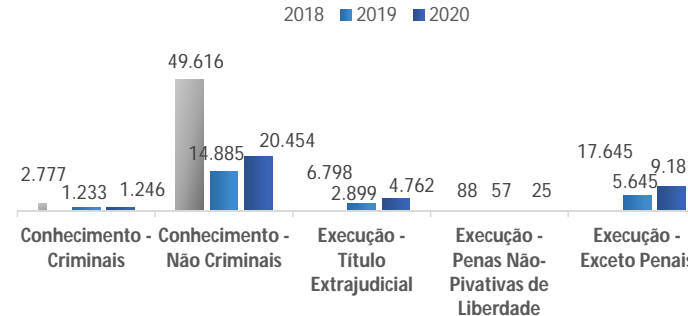

Incidentes em Execução Fiscal

Processos Baixados - Conhecimento (milhares)

Processos Baixados - Execução (milhares)

Suspensões e Sobrestamentos (milhares)

TRIBUNAL DE JUSTIÇA DO ESTADO DO PARANÁ - JUSTIÇA EM NÚMEROS - 1º GRAU

Decisões e Sentenças - Execução (milhares)

Decisões e Sentenças - Conhecimento (milhares)

Recursos Internos (milhares)

Casos Reativados

Recorribilidade

Taxa de congestionamento (%)

Índice de Produtividade (milhares)

TRIBUNAL DE JUSTIÇA DO ESTADO DO PARANÁ - JUSTIÇA EM NÚMEROS - JUIZADO ESPECIAL

Casos Novos - Conhecimento (milhares)

Casos Novos - Execução (milhares)

Incidentes em Execução

Casos Pendentes - Conhecimento (milhares)

Casos Pendentes - Execução (milhares)

Casos Reativados

Processos Baixados - Conhecimento (milhares)

Processos Baixados - Execução (milhares)

Suspensões e Sobrestamentos

TRIBUNAL DE JUSTIÇA DO ESTADO DO PARANÁ - JUSTIÇA EM NÚMEROS - JUIZADO ESPECIAL