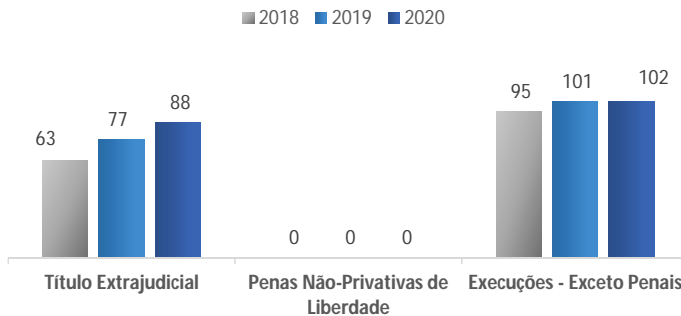

TRIBUNAL DE JUSTIÇA DO ESTADO DO PARANÁ - JUSTIÇA EM NÚMEROS - JUIZADO ESPECIAL

Casos Novos - Conhecimento (milhares)

Casos Novos - Execução (milhares)

Incidentes em Execução

Casos Pendentes - Conhecimento (milhares)

Casos Pendentes - Execução (milhares)

Casos Reativados

Processos Baixados - Conhecimento (milhares)

Processos Baixados - Execução (milhares)

Suspensões e Sobrestamentos

TRIBUNAL DE JUSTIÇA DO ESTADO DO PARANÁ - JUSTIÇA EM NÚMEROS - JUIZADO ESPECIAL