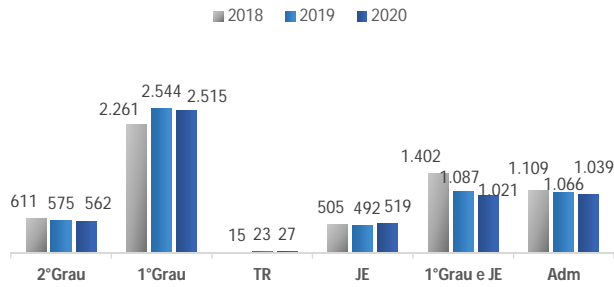

- ODP
- OK
- OOC

TRIBUNAL DE JUSTIÇA DO ESTADO DO PARANÁ - JUSTIÇA EM NÚMEROS - RECURSOS HUMANOS

Quantidade de Magistrados Providos

Quantidade Servidores Efetivos

Quantidade de Funções de Confiança

Servidores - Tempo de Afastamento milhares de dias

Magistrados - Tempo de Afastamento (dias)

Quantidade de Servidores por Cessão ou Requisição

Quantidade de Cargos em Comissão

Quantidade de Servidores Comissionados sem Vínculo

Quantidade de Magistrados sem Jurisdição no 2º Grau