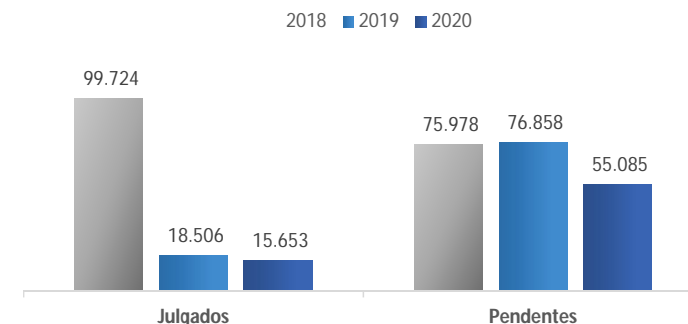

TRIBUNAL DE JUSTIÇA DO ESTADO DO PARANÁ - JUSTIÇA EM NÚMEROS - JUIZADO ESPECIAL

Casos Novos - Conhecimento (milhares)

Casos Novos - Execução (milhares)

Incidentes em Execução

Casos Pendentes - Conhecimento (milhares)

Casos Pendentes - Execução (milhares)

Casos Reativados

Processos Baixados - Conhecimento (milhares)

Processos Baixados - Execução (milhares)

Suspensões e Sobrestamentos

TRIBUNAL DE JUSTIÇA DO ESTADO DO PARANÁ - JUSTIÇA EM NÚMEROS - JUIZADO ESPECIAL