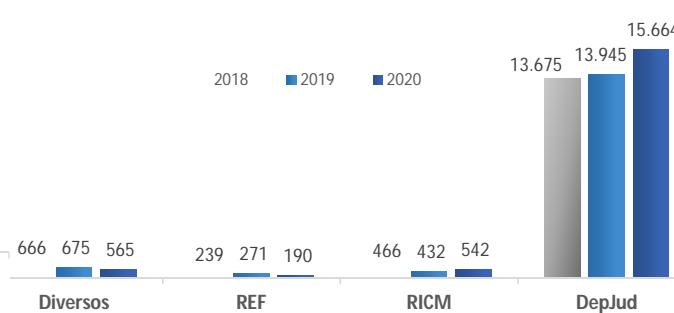

TRIBUNAL DE JUSTIÇA DO ESTADO DO PARANÁ - JUSTIÇA EM NÚMEROS - RECEITAS E ORÇAMENTO

Recolhimentos Diversos (milhões)

Receitas Decorrentes de Execuções Fiscais (milhões)

Orçamento para Despesas de Pessoal e Encargos (milhões)

Saldo dos Depósitos Judiciais (milhões)

Receitas de Imposto Causa Mortis (milhões)

Orçamento para Despesas de Capital (milhões)

Orçamento (milhões)

Receitas (milhões)

Orçamento para Outras Despesas Correntes (milhões)