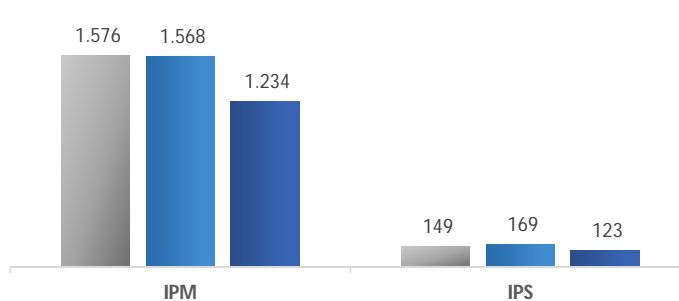

Casos Pendentes - Execução (milhares)

Casos Reativados

Processos Baixados - Conhecimento (milhares)

Processos Baixados - Execução (milhares)

Suspensões e Sobrestamentos

TRIBUNAL DE JUSTIÇA DO ESTADO DO PARANÁ - JUSTIÇA EM NÚMEROS - JUIZADO ESPECIAL

Decisões e Sentenças - Conhecimento (milhares)

■ 2018 ■ 2019 ■ 2020

Decisões e Sentenças - Execução (milhares)

■ 2018 ■ 2019 ■ 2020

Recorribilidade (milhares)

■ 2018 ■ 2019 ■ 2020

Recursos Internos (milhares)

■ 2018 ■ 2019 ■ 2020

Índice de Produtividade

■ 2018 ■ 2019 ■ 2020

Taxa de Congestionamento

Casos Novos - 2018

Eletrônicos
Físicos

Casos Novos - 2019

Eletrônicos
Físicos