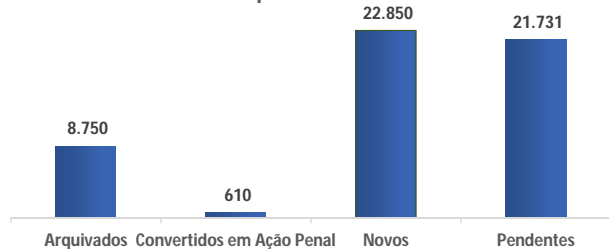

Casos Reabertos

■ 2018 ■ 2019 ■ 2020

Casos Pendentes (milhares)

■ 2018 ■ 2019 ■ 2020

Suspensões e Sobrestamentos (milhares)

■ 2018 ■ 2019 ■ 2020

Índice de Produtividade

■ 2018 ■ 2019 ■ 2020

Processos Baixados

■ 2018 ■ 2019 ■ 2020

Recursos Internos (milhares)

■ 2018 ■ 2019 ■ 2020

Taxa de Congestionamento

TRIBUNAL DE JUSTIÇA DO ESTADO DO PARANÁ - JUSTIÇA EM NÚMEROS - PORTARIA 15

Varas e Juizados Exclusivos - 2020

Quantidade de Servidores - 2020

Setores e Gabinetes - 2020

Casos Criminais e Não Criminais Exceto Femicídio - Inquérito - 2020

Casos Criminais e Não Criminais Exceto Femicídio - Conhecimento - 2020

Casos Criminais e Não Criminais Exceto Femicídio - Execução - 2020