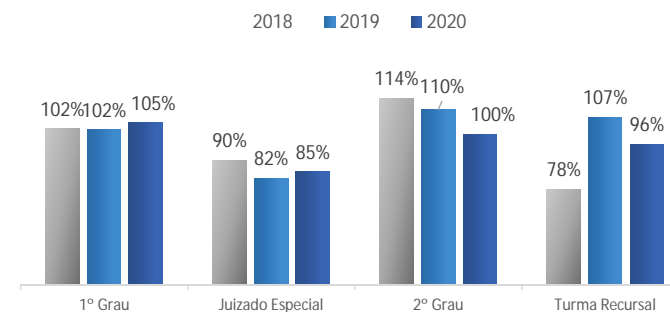

TRIBUNAL DE JUSTIÇA DO ESTADO DO PARANÁ - JUSTIÇA EM NÚMEROS - ÍNDICE DE ATENDIMENTO À DEMANDA

Índice de Atendimento à Demanda - Processos de Conhecimento

Índice de Atendimento à Demanda - Processos de Execução

Índice de Atendimento à Demanda - Total

Índice de Atendimento - Processos de Conhecimento

Índice de Atendimento à Demanda - Processos de Execução

Índice de Atendimento à Demanda - Total

TRIBUNAL DE JUSTIÇA DO ESTADO DO PARANÁ - JUSTIÇA EM NÚMEROS - TEMPO MÉDIO DE TRAMITAÇÃO DE PROCESSOS

Tempo Médio de Tramitação dos Processos de Conhecimento - TJPR Consolidado

■ 2018 ■ 2019 ■ 2020

TJPR

Tempo Médio de Tramitação dos Processos de Execução - TJPR Consolidado

■ 2018 ■ 2019 ■ 2020

TJPR

Tempo Médio de Tramitação dos Processos Totais - TJPR Consolidado