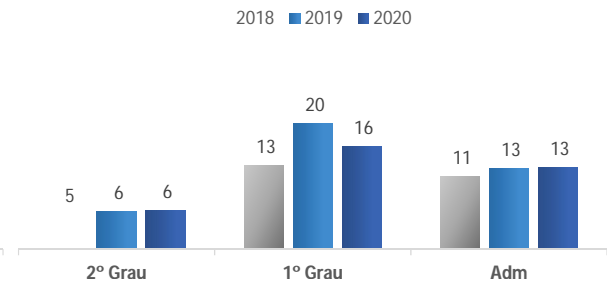

TRIBUNAL DE JUSTIÇA DO ESTADO DO PARANÁ - JUSTIÇA EM NÚMEROS - DESPESAS

Despesa Total da Justiça (milhões)

Despesas com Benefícios (milhões)

Despesas por Tipo de Recurso Ativo (milhões)

DRH (milhões)

Despesas com Pessoal e Encargos (milhões)

Despesas com Cargos de Comissão (milhões)

Despesas com Pessoal, Benefícios, Indenizatórias e Indiretas (milhões)

Despesas Indenizatórias e Indiretas com Recursos Humanos (milhões)

Despesas com Funções de Confiança (milhões)