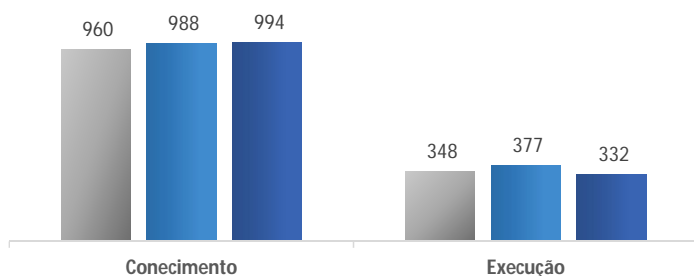

Femicídio - Inquérito - 2020

Femicídio - Execução - 2020

Femicídio - Conhecimento - 2020

Quantidades

TRIBUNAL DE JUSTIÇA DO ESTADO DO PARANÁ - JUSTIÇA EM NÚMEROS - LITIGIOSIDADE

TJPR - Casos Novos (milhares)

■ 2018 ■ 2019 ■ 2020

TJPR - Casos Novos (milhares)

■ 2018 ■ 2019 ■ 2020

TJPR - Casos Pendentes (milhares)

■ 2018 ■ 2019 ■ 2020

TJPR - Processos Baixados (milhares)

■ 2018 ■ 2019 ■ 2020

TJPR - Sentenças (milhares)