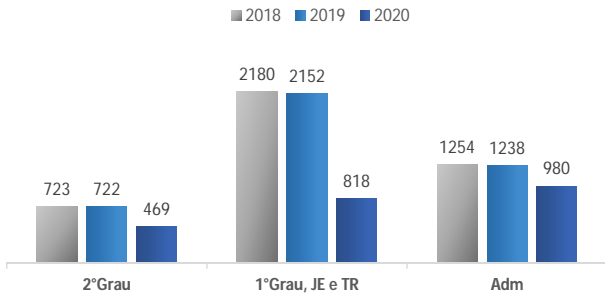

- ODP
- OK
- OOC

TRIBUNAL DE JUSTIÇA DO ESTADO DO PARANÁ - JUSTIÇA EM NÚMEROS - RECURSOS HUMANOS

Quantidade de Magistrados Providos

Quantidade Servidores Efetivos

Quantidade de Funções de Confiança

Servidores - Tempo de Afastamento milhares de dias