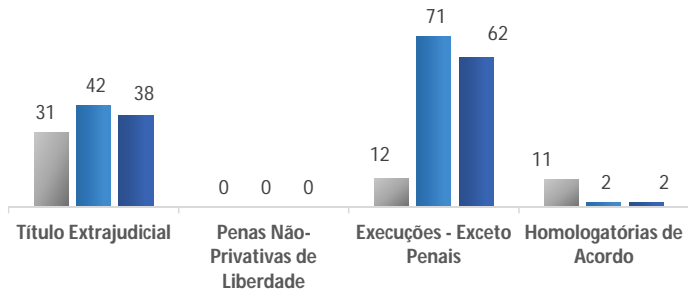

TRIBUNAL DE JUSTIÇA DO ESTADO DO PARANÁ - JUSTIÇA EM NÚMEROS - JUIZADO ESPECIAL

Casos Novos - Conhecimento (milhares)

Casos Novos - Execução (milhares)

Incidentes em Execução

Casos Pendentes - Conhecimento (milhares)

Casos Pendentes - Execução (milhares)

Casos Reativados

Processos Baixados - Conhecimento (milhares)

Processos Baixados - Execução (milhares)

Suspensões e Sobrestamentos

TRIBUNAL DE JUSTIÇA DO ESTADO DO PARANÁ - JUSTIÇA EM NÚMEROS - JUIZADO ESPECIAL

Decisões e Sentenças - Conhecimento (milhares)

■ 2018 ■ 2019 ■ 2020

Decisões e Sentenças - Execução (milhares)

■ 2018 ■ 2019 ■ 2020

Recorribilidade (milhares)

■ 2018 ■ 2019 ■ 2020

Recursos Internos (milhares)