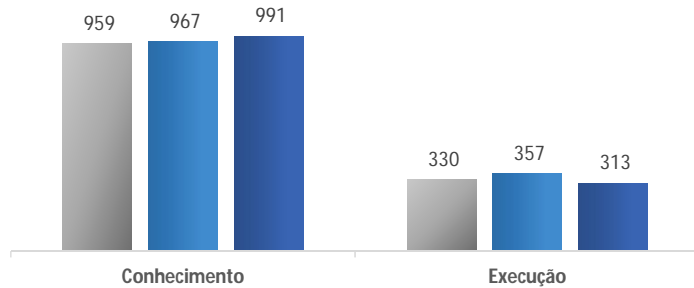

Femicídio - Inquérito - 2020

Femicídio - Execução - 2020

Femicídio - Conhecimento - 2020

Quantidades

TRIBUNAL DE JUSTIÇA DO ESTADO DO PARANÁ - JUSTIÇA EM NÚMEROS - LITIGIOSIDADE

TJPR - Casos Novos (milhares)

■ 2018 ■ 2019 ■ 2020

TJPR - Casos Novos (milhares)

■ 2018 ■ 2019 ■ 2020

TJPR - Casos Pendentes (milhares)

■ 2018 ■ 2019 ■ 2020

TJPR - Processos Baixados (milhares)

■ 2018 ■ 2019 ■ 2020

TJPR - Sentenças (milhares)

■ 2018 ■ 2019 ■ 2020

TJPR - Decisões (milhares)

TJPR - Casos Reativados (milhares)

TRIBUNAL DE JUSTIÇA DO ESTADO DO PARANÁ - JUSTIÇA EM NÚMEROS - PRODUÇÃO E CONGESTIONAMENTO

1º Grau - Índice de Produtividade