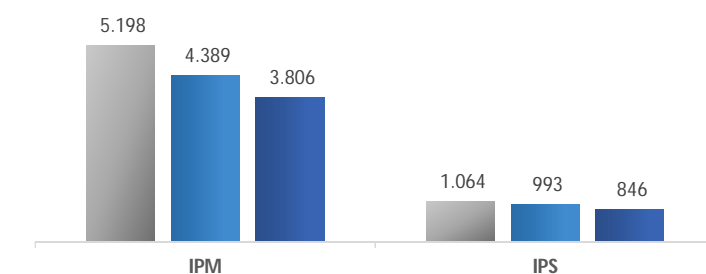

Eletrônicos

Físicos

Taxa de Congestionamento (%)

TRIBUNAL DE JUSTIÇA DO ESTADO DO PARANÁ - JUSTIÇA EM NÚMEROS - TURMAS RECURSAIS

Casos Novos

■ 2018 ■ 2019 ■ 2020

Decisões e Sentenças

■ 2018 ■ 2019 ■ 2020

Casos Reabertos

■ 2018 ■ 2019 ■ 2020

Casos Pendentes (milhares)

■ 2018 ■ 2019 ■ 2020

Suspensões e Sobrestamentos (milhares)

■ 2018 ■ 2019 ■ 2020

Índice de Produtividade

■ 2018 ■ 2019 ■ 2020

Processos Baixados

■ 2018 ■ 2019 ■ 2020

Recursos Internos (milhares)

■ 2018 ■ 2019 ■ 2020

Taxa de Congestionamento

TRIBUNAL DE JUSTIÇA DO ESTADO DO PARANÁ - JUSTIÇA EM NÚMEROS - PORTARIA 15

Varas e Juizados Exclusivos - 2020