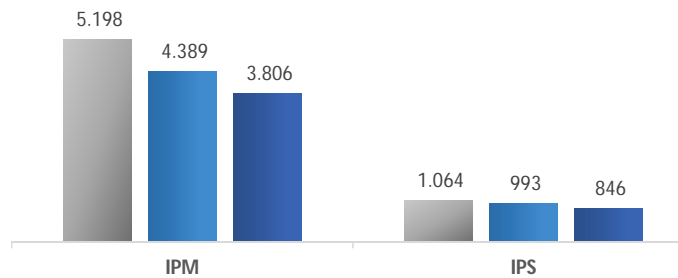

■ 2018 ■ 2019 ■ 2020

TJPR - Decisões (milhares)

TJPR - Casos Reativados (milhares)

TRIBUNAL DE JUSTIÇA DO ESTADO DO PARANÁ - JUSTIÇA EM NÚMEROS - PRODUÇÃO E CONGESTIONAMENTO

1º Grau - Índice de Produtividade

■ 2018 ■ 2019 ■ 2020

Juizado Especial - Índice de Produtividade

■ 2018 ■ 2019 ■ 2020

2º Grau - Índice de Produtividade

■ 2018 ■ 2019 ■ 2020

Turmas Recursais - Índice de Produtividade

■ 2018 ■ 2019 ■ 2020

1º Grau - Taxa de Congestionamento

■ 2018 ■ 2019 ■ 2020

Juizado Especial - Taxa de Congestionamento

■ 2018 ■ 2019 ■ 2020

Turmas Recursais - Taxa de Congestionamento

■ 2018 ■ 2019 ■ 2020

2º Grau - Taxa de Congestionamento

■ 2018 ■ 2019 ■ 2020