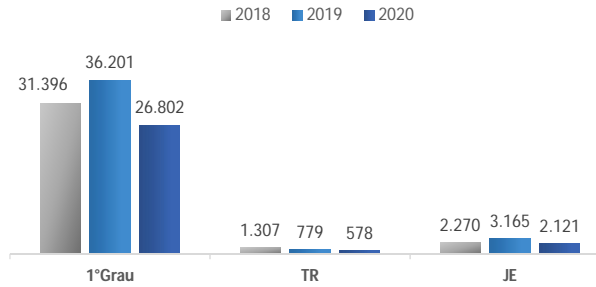

Magistrados - Tempo de Afastamento (dias)