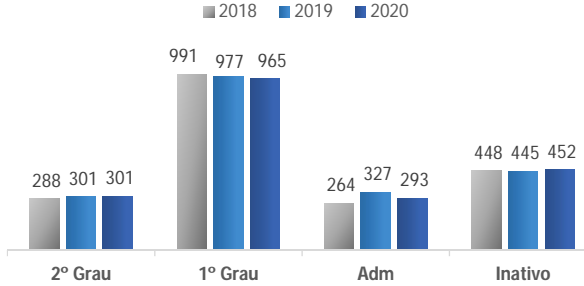

TRIBUNAL DE JUSTIÇA DO ESTADO DO PARANÁ - JUSTIÇA EM NÚMEROS - DESPESAS

Despesa Total da Justiça (milhões)

Despesas com Benefícios (milhões)

Despesas por Tipo de Recurso Ativo (milhões)

DRH (milhões)

Despesas com Pessoal e Encargos (milhões)