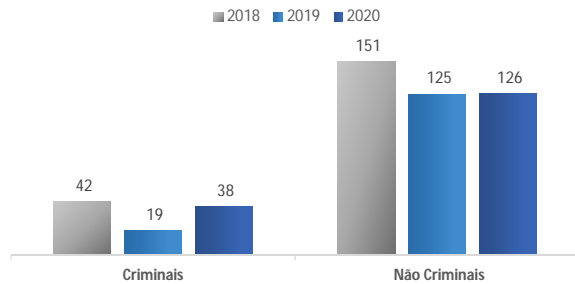

Casos Pendentes (milhares)