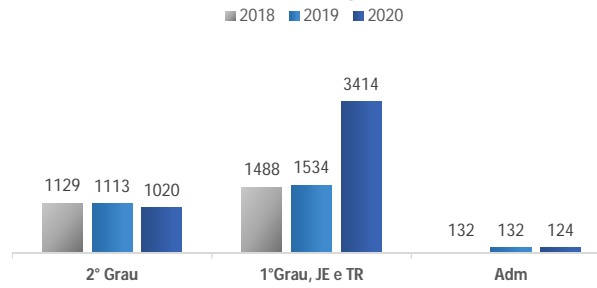

Quantidade de Cargos em Comissão