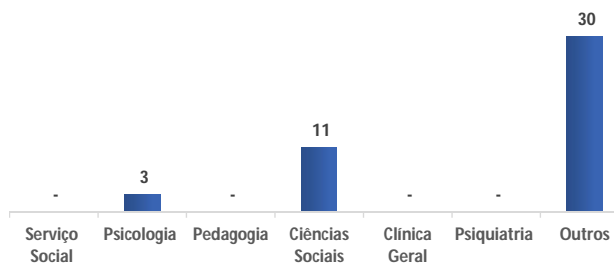

Processos Baixados

■ 2018 ■ 2019 ■ 2020

Recursos Internos (milhares)

■ 2018 ■ 2019 ■ 2020

Taxa de Congestionamento

TRIBUNAL DE JUSTIÇA DO ESTADO DO PARANÁ - JUSTIÇA EM NÚMEROS - PORTARIA 15

Varas e Juizados Exclusivos - 2020

Quantidade de Servidores - 2020

Setores e Gabinetes - 2020

Casos Criminais e Não Criminais Exceto Femicídio - Inquérito - 2020

Casos Criminais e Não Criminais Exceto Femicídio - Conhecimento - 2020

Casos Criminais e Não Criminais Exceto Femicídio - Execução - 2020