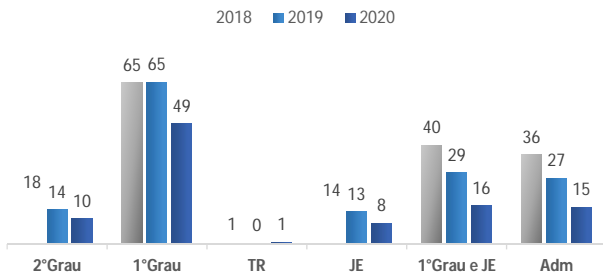

- ODP
- OK
- OOC

TRIBUNAL DE JUSTIÇA DO ESTADO DO PARANÁ - JUSTIÇA EM NÚMEROS - RECURSOS HUMANOS

Quantidade de Magistrados Providos

Quantidade Servidores Efetivos

Quantidade de Funções de Confiança

Servidores - Tempo de Afastamento milhares de dias

Magistrados - Tempo de Afastamento (dias)

Quantidade de Servidores por Cessão ou Requisição

Quantidade de Cargos em Comissão

Quantidade de Servidores Comissionados sem Vínculo

Quantidade de Magistrados sem Jurisdição no 2º Grau