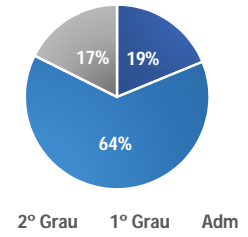

Despesas com Pessoal, Benefícios, Indenizatórias e Indiretas - 2018