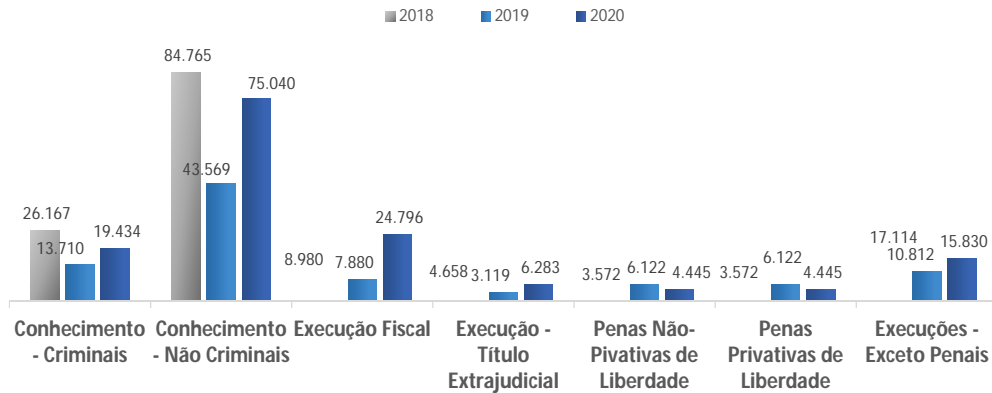

Incidentes em Execução Fiscal

Processos Baixados - Conhecimento (milhares)

Processos Baixados - Execução (milhares)

Suspensões e Sobrestamentos (milhares)

TRIBUNAL DE JUSTIÇA DO ESTADO DO PARANÁ - JUSTIÇA EM NÚMEROS - 1º GRAU

Decisões e Sentenças - Execução (milhares)

Decisões e Sentenças - Conhecimento (milhares)

Recursos Internos (milhares)

Casos Reativados

Recorribilidade

Taxa de congestionamento (%)

Índice de Produtividade (milhares)

TRIBUNAL DE JUSTIÇA DO ESTADO DO PARANÁ - JUSTIÇA EM NÚMEROS - JUIZADO ESPECIAL

Casos Novos - Conhecimento (milhares)

Casos Novos - Execução (milhares)

Incidentes em Execução

Casos Pendentes - Conhecimento (milhares)