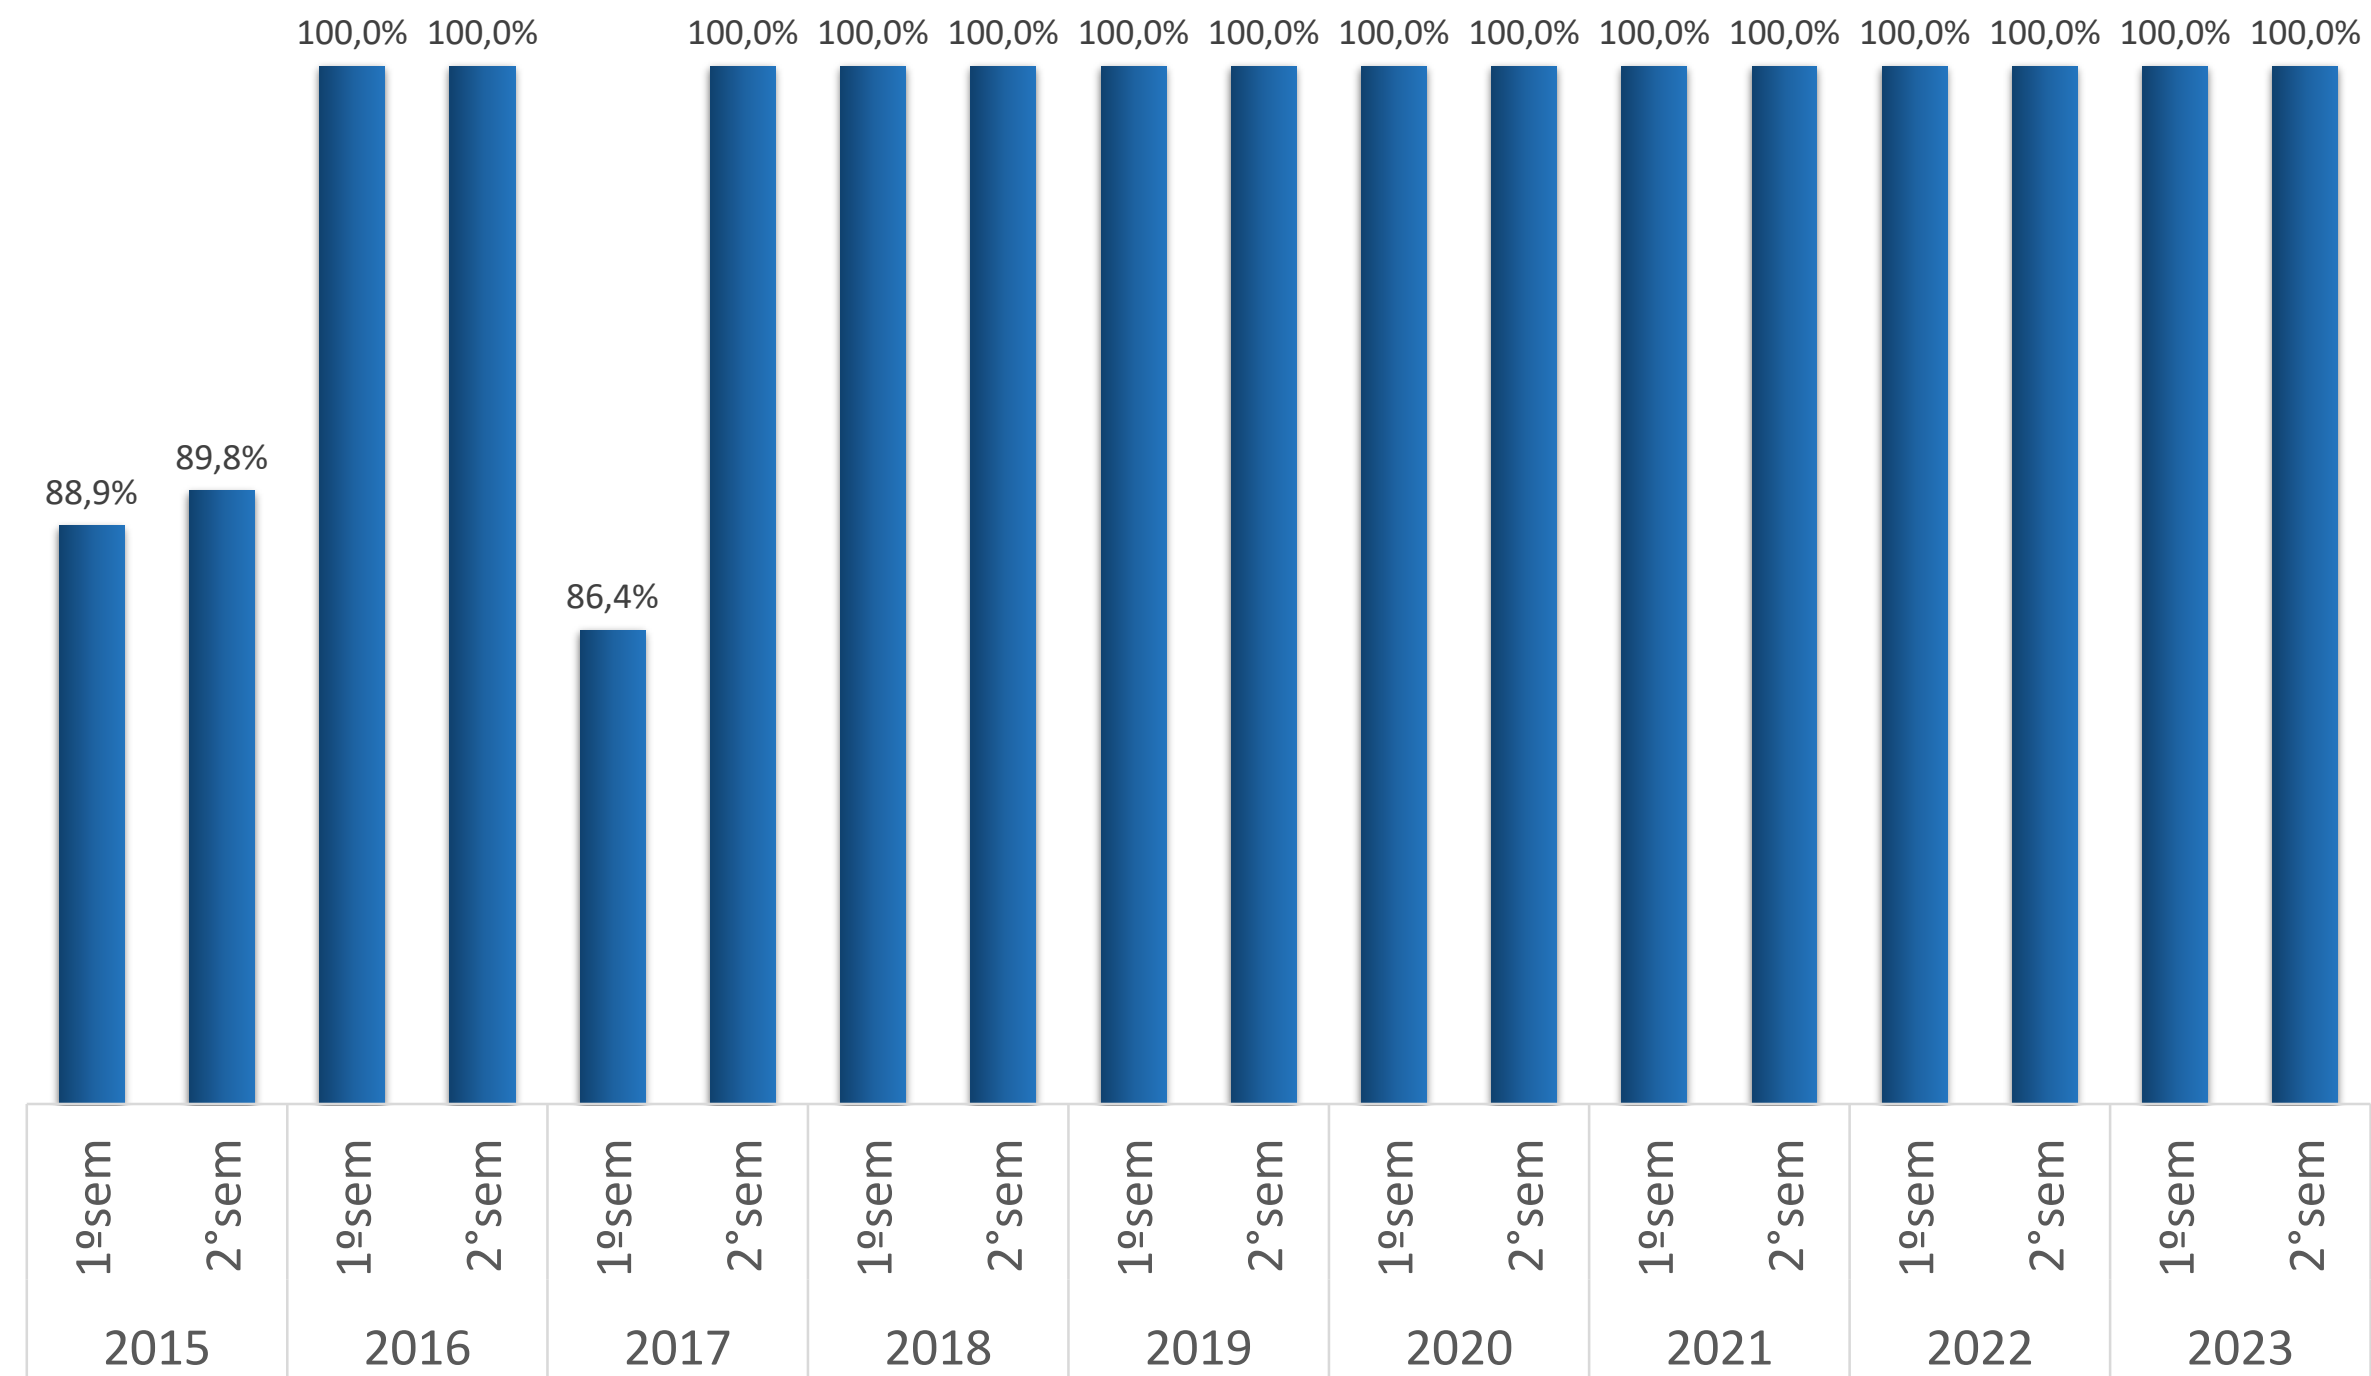

Processos Eletrônicos

ProcEIJJE – Índice de Processos Eletrônicos nos Juizados Especiais

- Fórmula: $\text{ProcEIJJE} = \text{CnEletJE} / (\text{CnCJE} + \text{CnExtJE})$