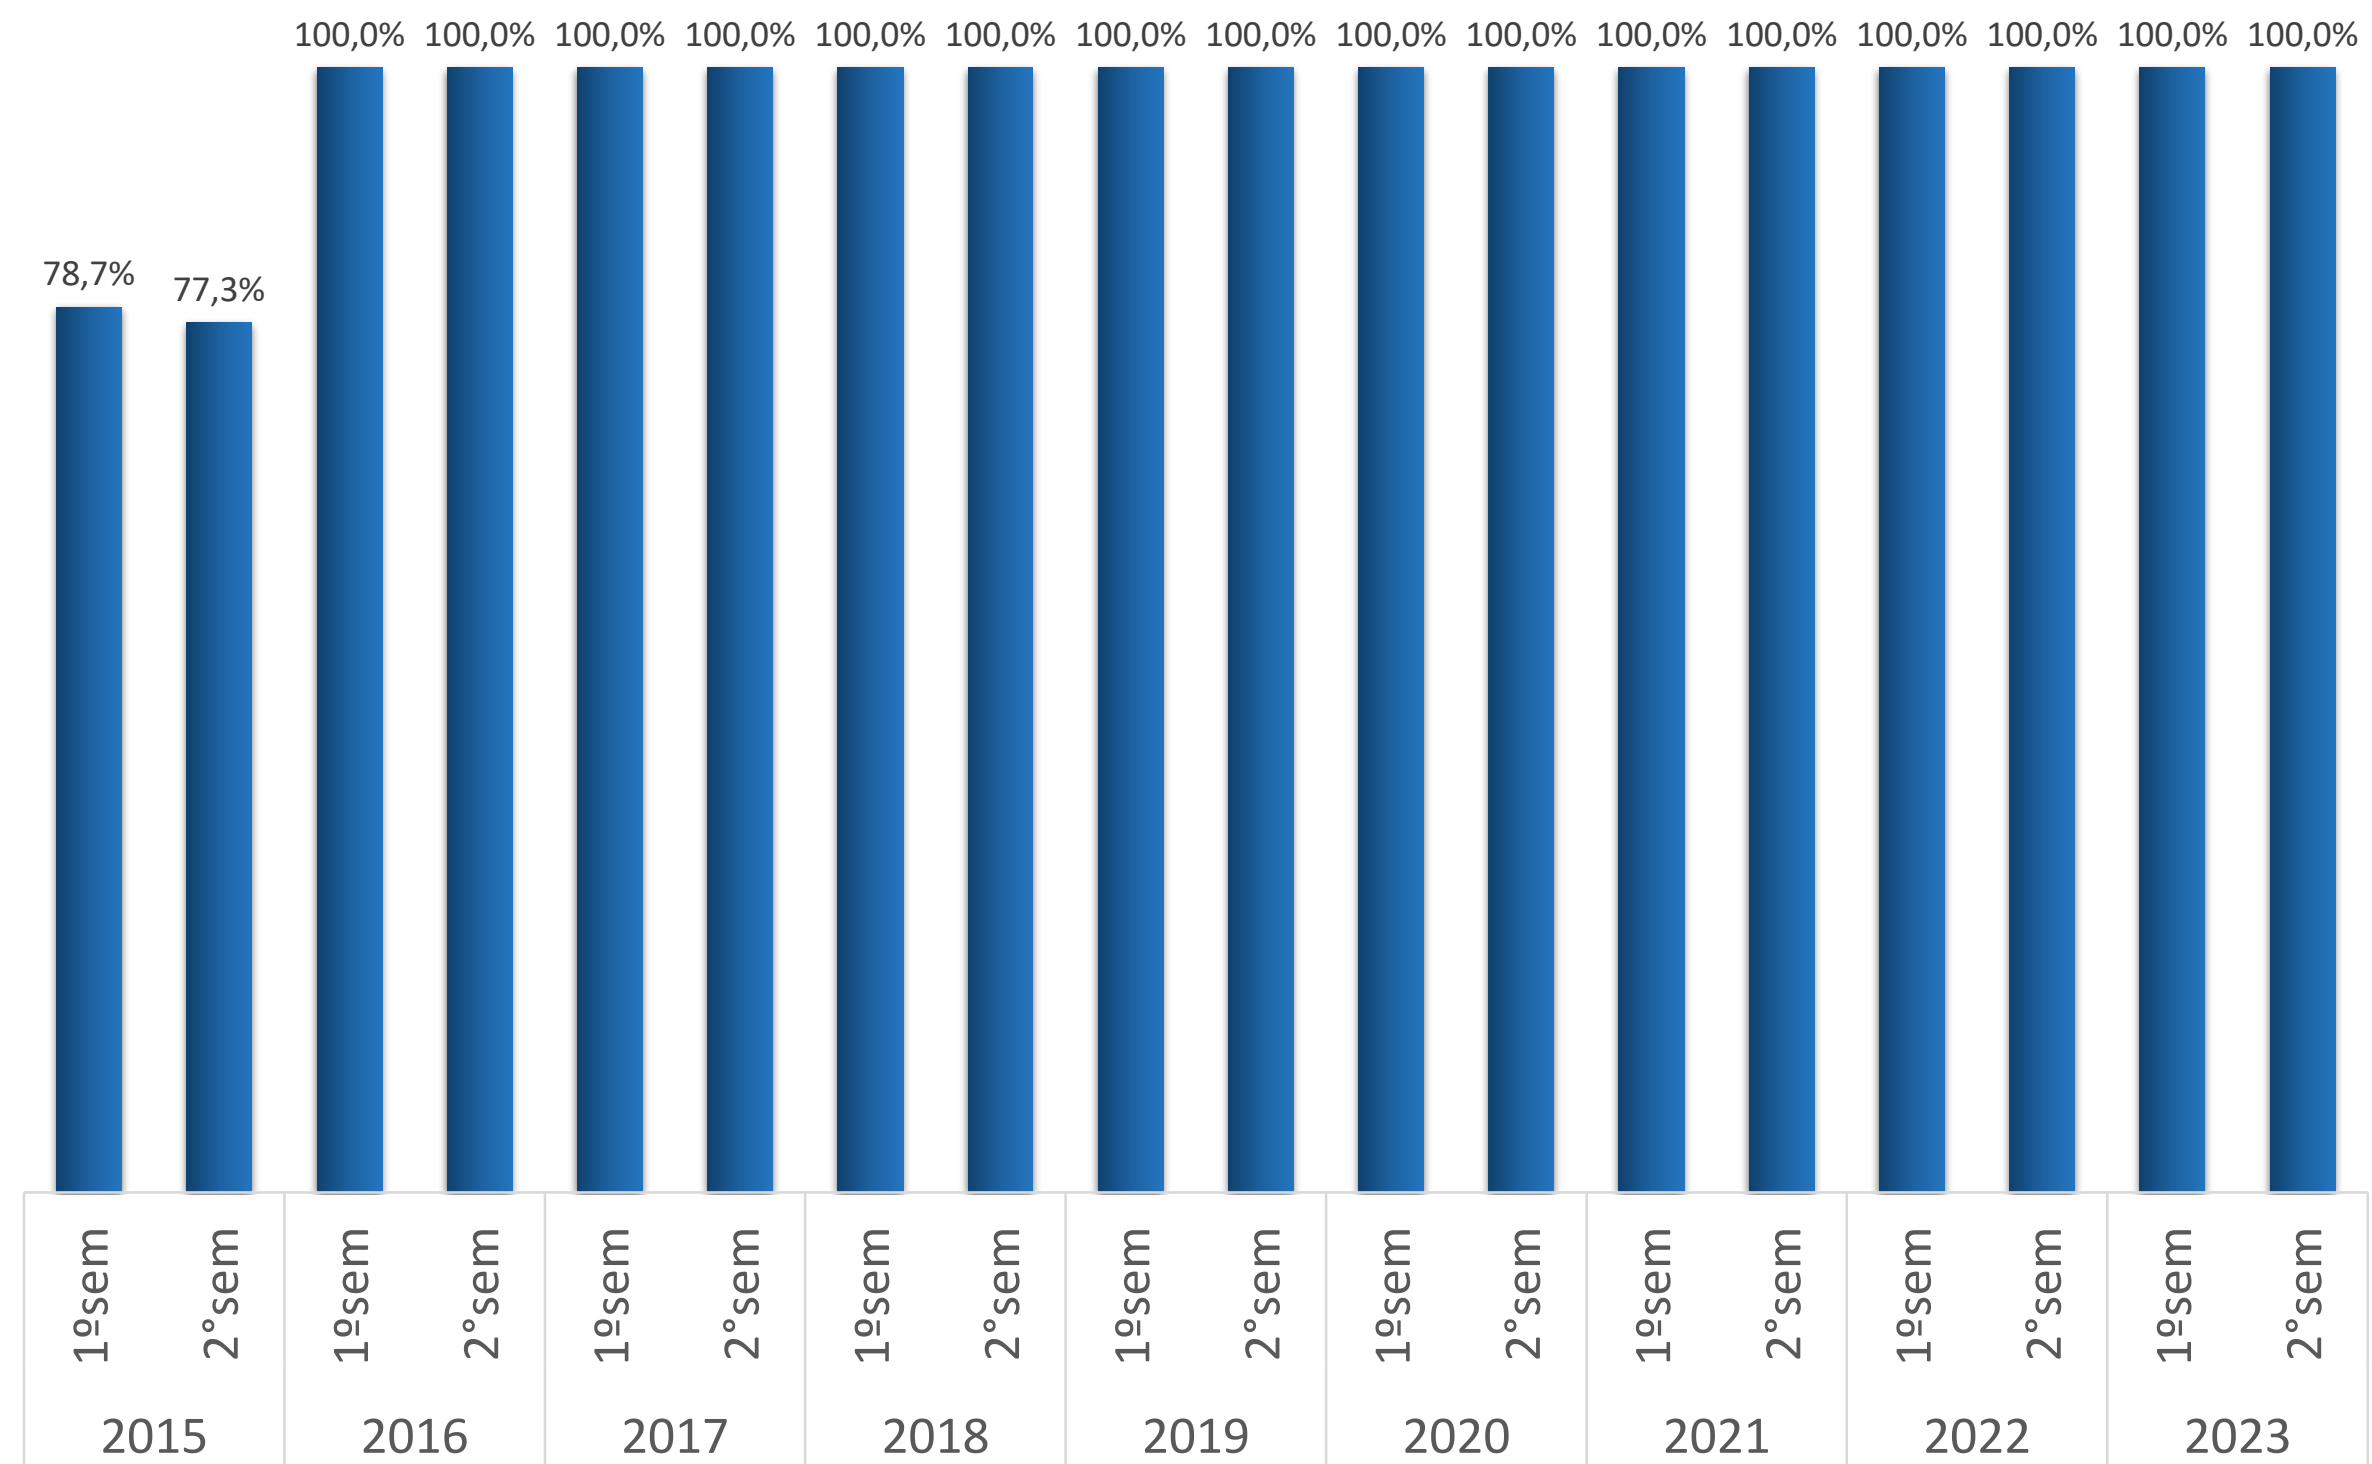

Processos Eletrônicos

INDICADORES RELACIONADOS	2015		2016		2017		2018		2019		2020		2021		2022		2023	
	1ºsem.	2ºsem	1ºsem.	2ºsem	1ºsem.	2ºsem	1ºsem.	2ºsem	1ºsem.	2ºsem	1ºsem.	2ºsem	1ºsem.	2ºsem	1ºsem.	2ºsem	1ºsem.	2ºsem
CnElet2º – Casos Novos Eletrônicos no 2º Grau	1.397	1.562	2.515	2.383	3.063	22.591	89.048	77.502	74.439	84.352	77.528	85.685	89.387	89.172	94.760	95.454	99.053	100.383
Cn2º – Casos Novos no 2º Grau	75.930	87.120	68.122	75.080	73.578	64.133	90.664	77.502	74.439	84.352	77.528	85.685	89.387	89.172	94.760	95.454	99.053	100.383
CnElet1º – Casos Novos Eletrônicos no 1º Grau	320.501	341.640	285.237	307.751	312.081	351.193	334.313	335.793	279.974	304.671	305.863	303.936	275.089	294.773	386.484	390.976	405.008	425.546
CnC1º – Casos Novos de Conhecimento no 1º Grau	320.599	340.270	202.562	203.849	209.176	222.440	211.310	222.015	223.196	242.904	250.872	256.047	218.408	218.393	230.907	236.354	253.113	257.543
CnExt1º – Casos Novos de Execução de Título Extrajudicial no 1º Grau	86.611	101.534	43.586	60.171	56.943	76.990	69.002	56.154	56.778	61.767	54.991	47.889	56.681	76.380	89.454	76.170	74.461	85.763
CnEletTR – Casos Novos Eletrônicos nas Turmas Recursais	36.778	51.707	44.543	34.096	40.958	29.973	45.548	37.212	37.520	35.915	35.250	37.691	23.492	25.639	27.414	31.696	33.245	34.580
CnTR – Casos Novos na Turma Recursal	36.778	51.707	44.543	34.096	40.978	29.973	45.548	37.212	37.520	35.915	35.250	37.691	23.492	25.639	27.414	31.696	33.245	34.580
CnEletJE – Casos Novos Eletrônicos nos Juizados Especiais	155.811	170.681	162.023	182.310	156.573	184.051	194.106	192.852	170.186	174.685	134.354	124.276	131.819	121.534	181.616	187.823	206.315	214.026
CnCJE – Casos Novos de Conhecimento nos Juizados Especiais	161.416	174.347	137.883	147.825	161.716	161.953	140.363	135.249	144.527	144.933	109.218	97.876	102.367	90.866	116.444	112.824	138.422	149.530
CnExtJE – Casos Novos de Execução de Título Extrajudicial nos Juizados Especiais	13.781	15.771	18.059	19.125	19.466	20.407	20.759	21.113	25.659	29.752	25.136	26.400	29.452	30.668	33.589	40.331	28.020	24.976

Processos Eletrônicos

ProcEI1º – Índice de Processos Eletrônicos no 1º Grau

- Fórmula: $\text{ProcEI1}^\circ = \text{CnElet1}^\circ / (\text{CnC1}^\circ + \text{CnExt1}^\circ)$