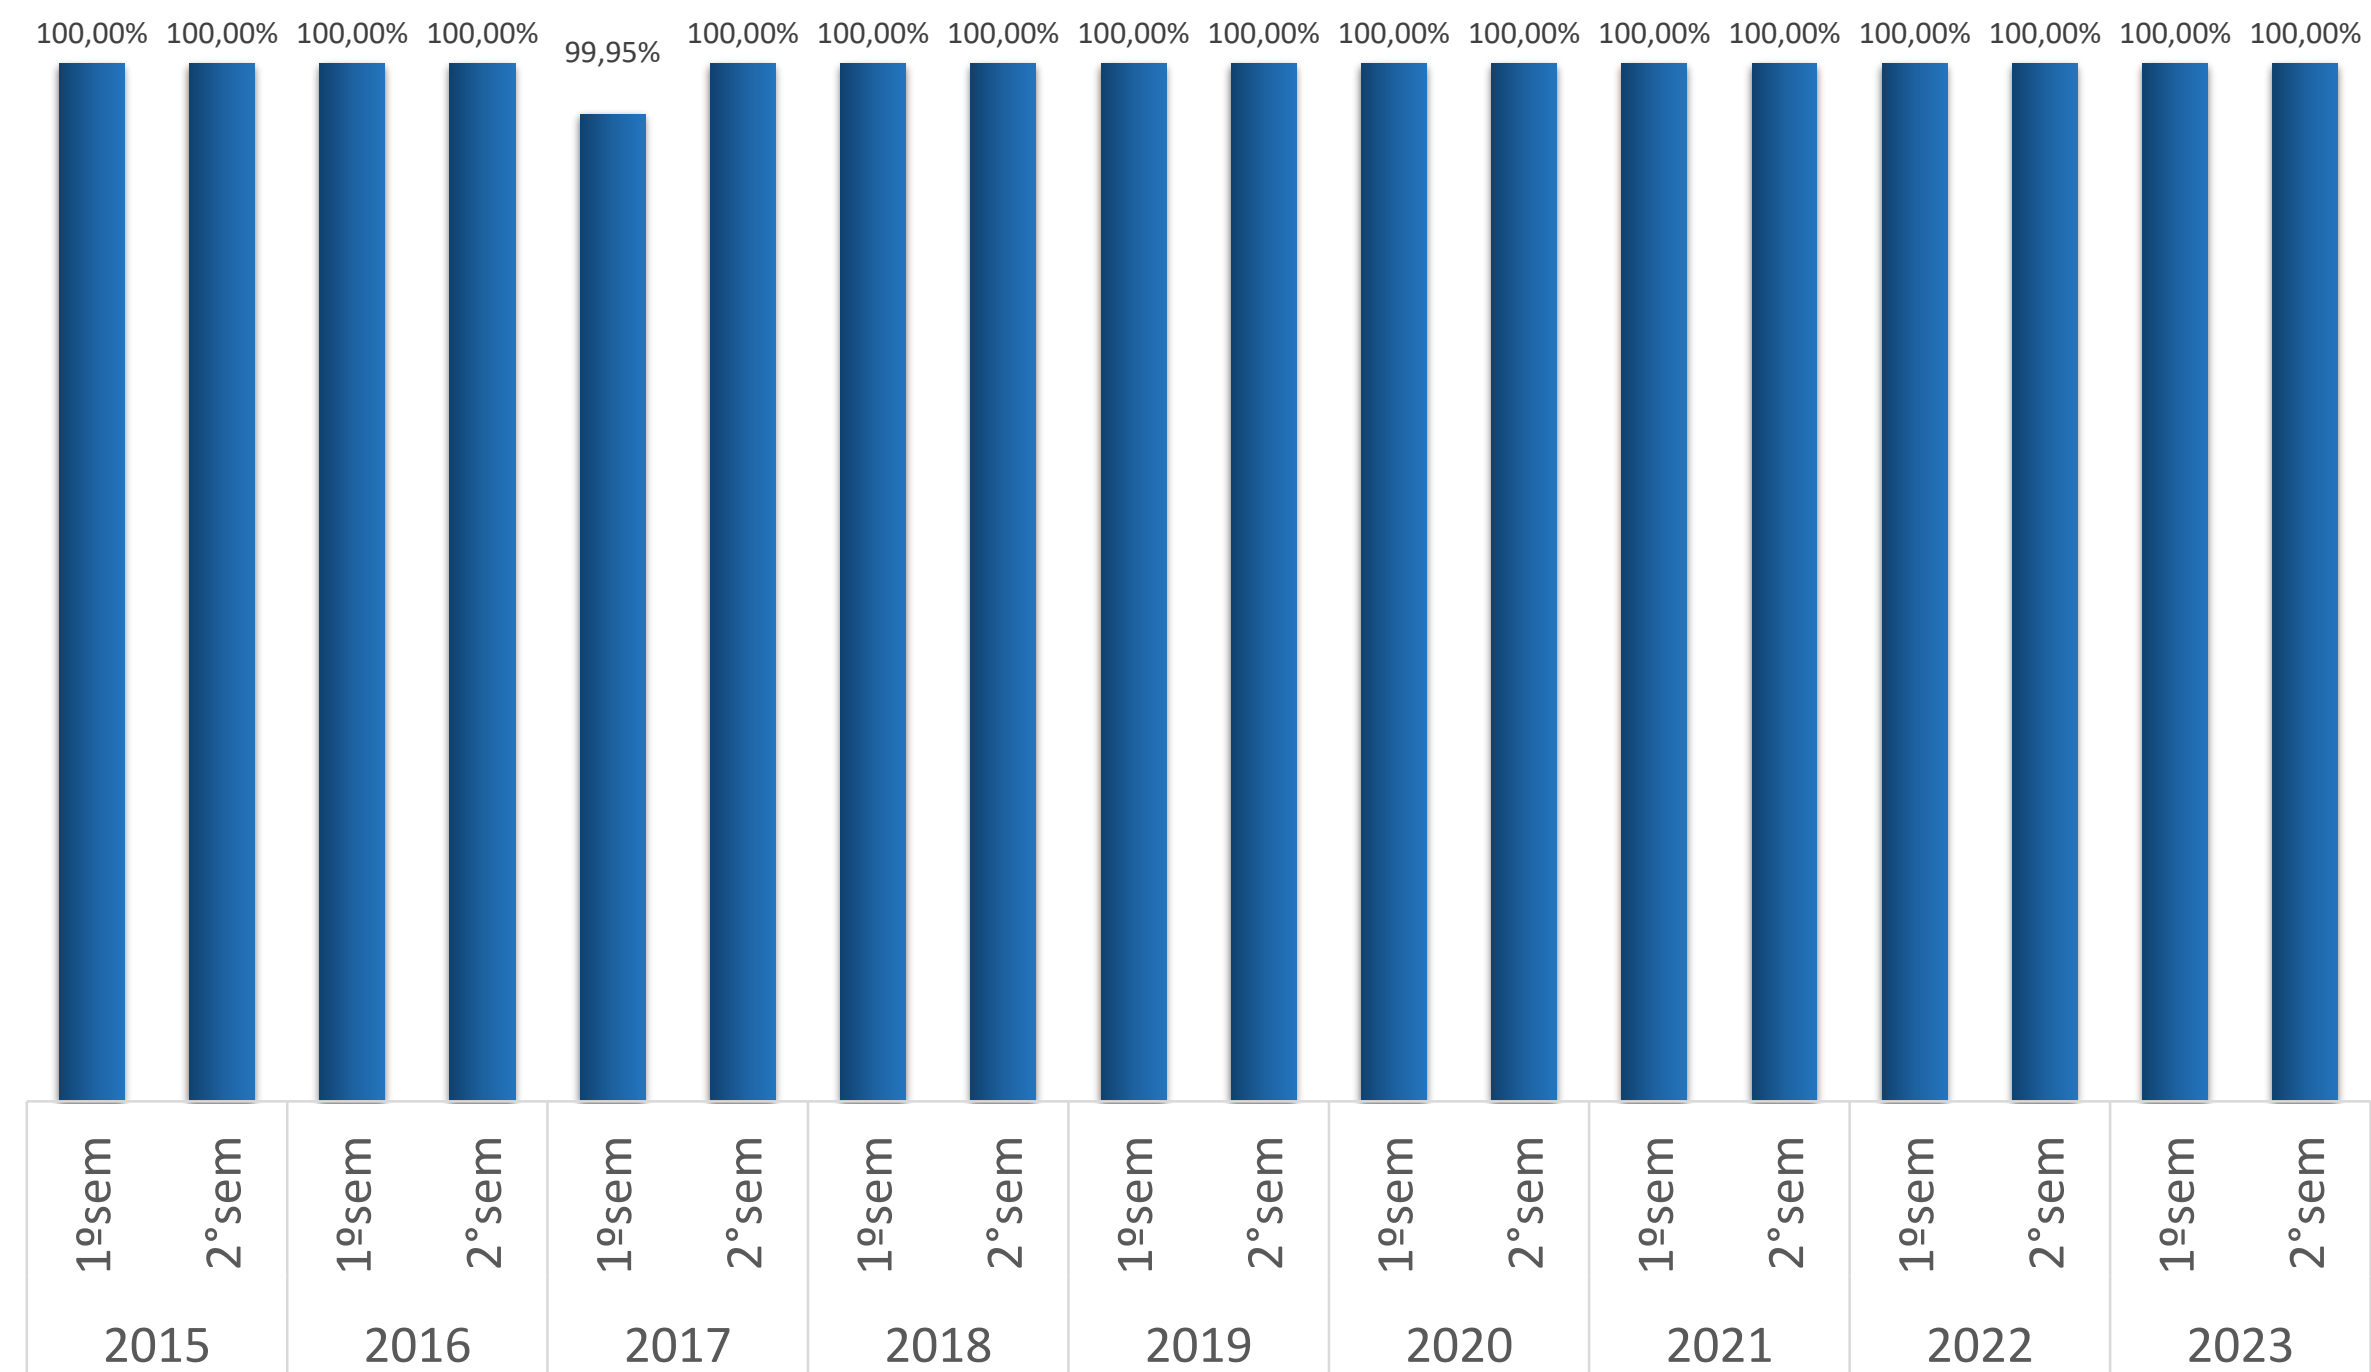

Processos Eletrônicos

ProcEITR – Índice de Processos Eletrônicos nas Turmas Recursais

- Fórmula: $\text{ProcEITR} = \text{CnEletTR} / \text{CnTR}$

Contato

Jessica Faret Teixeira dos Santos Machnicvicz
Técnica Judiciária
jessica.faret@tjpr.jus.br
(41) 3200-2768