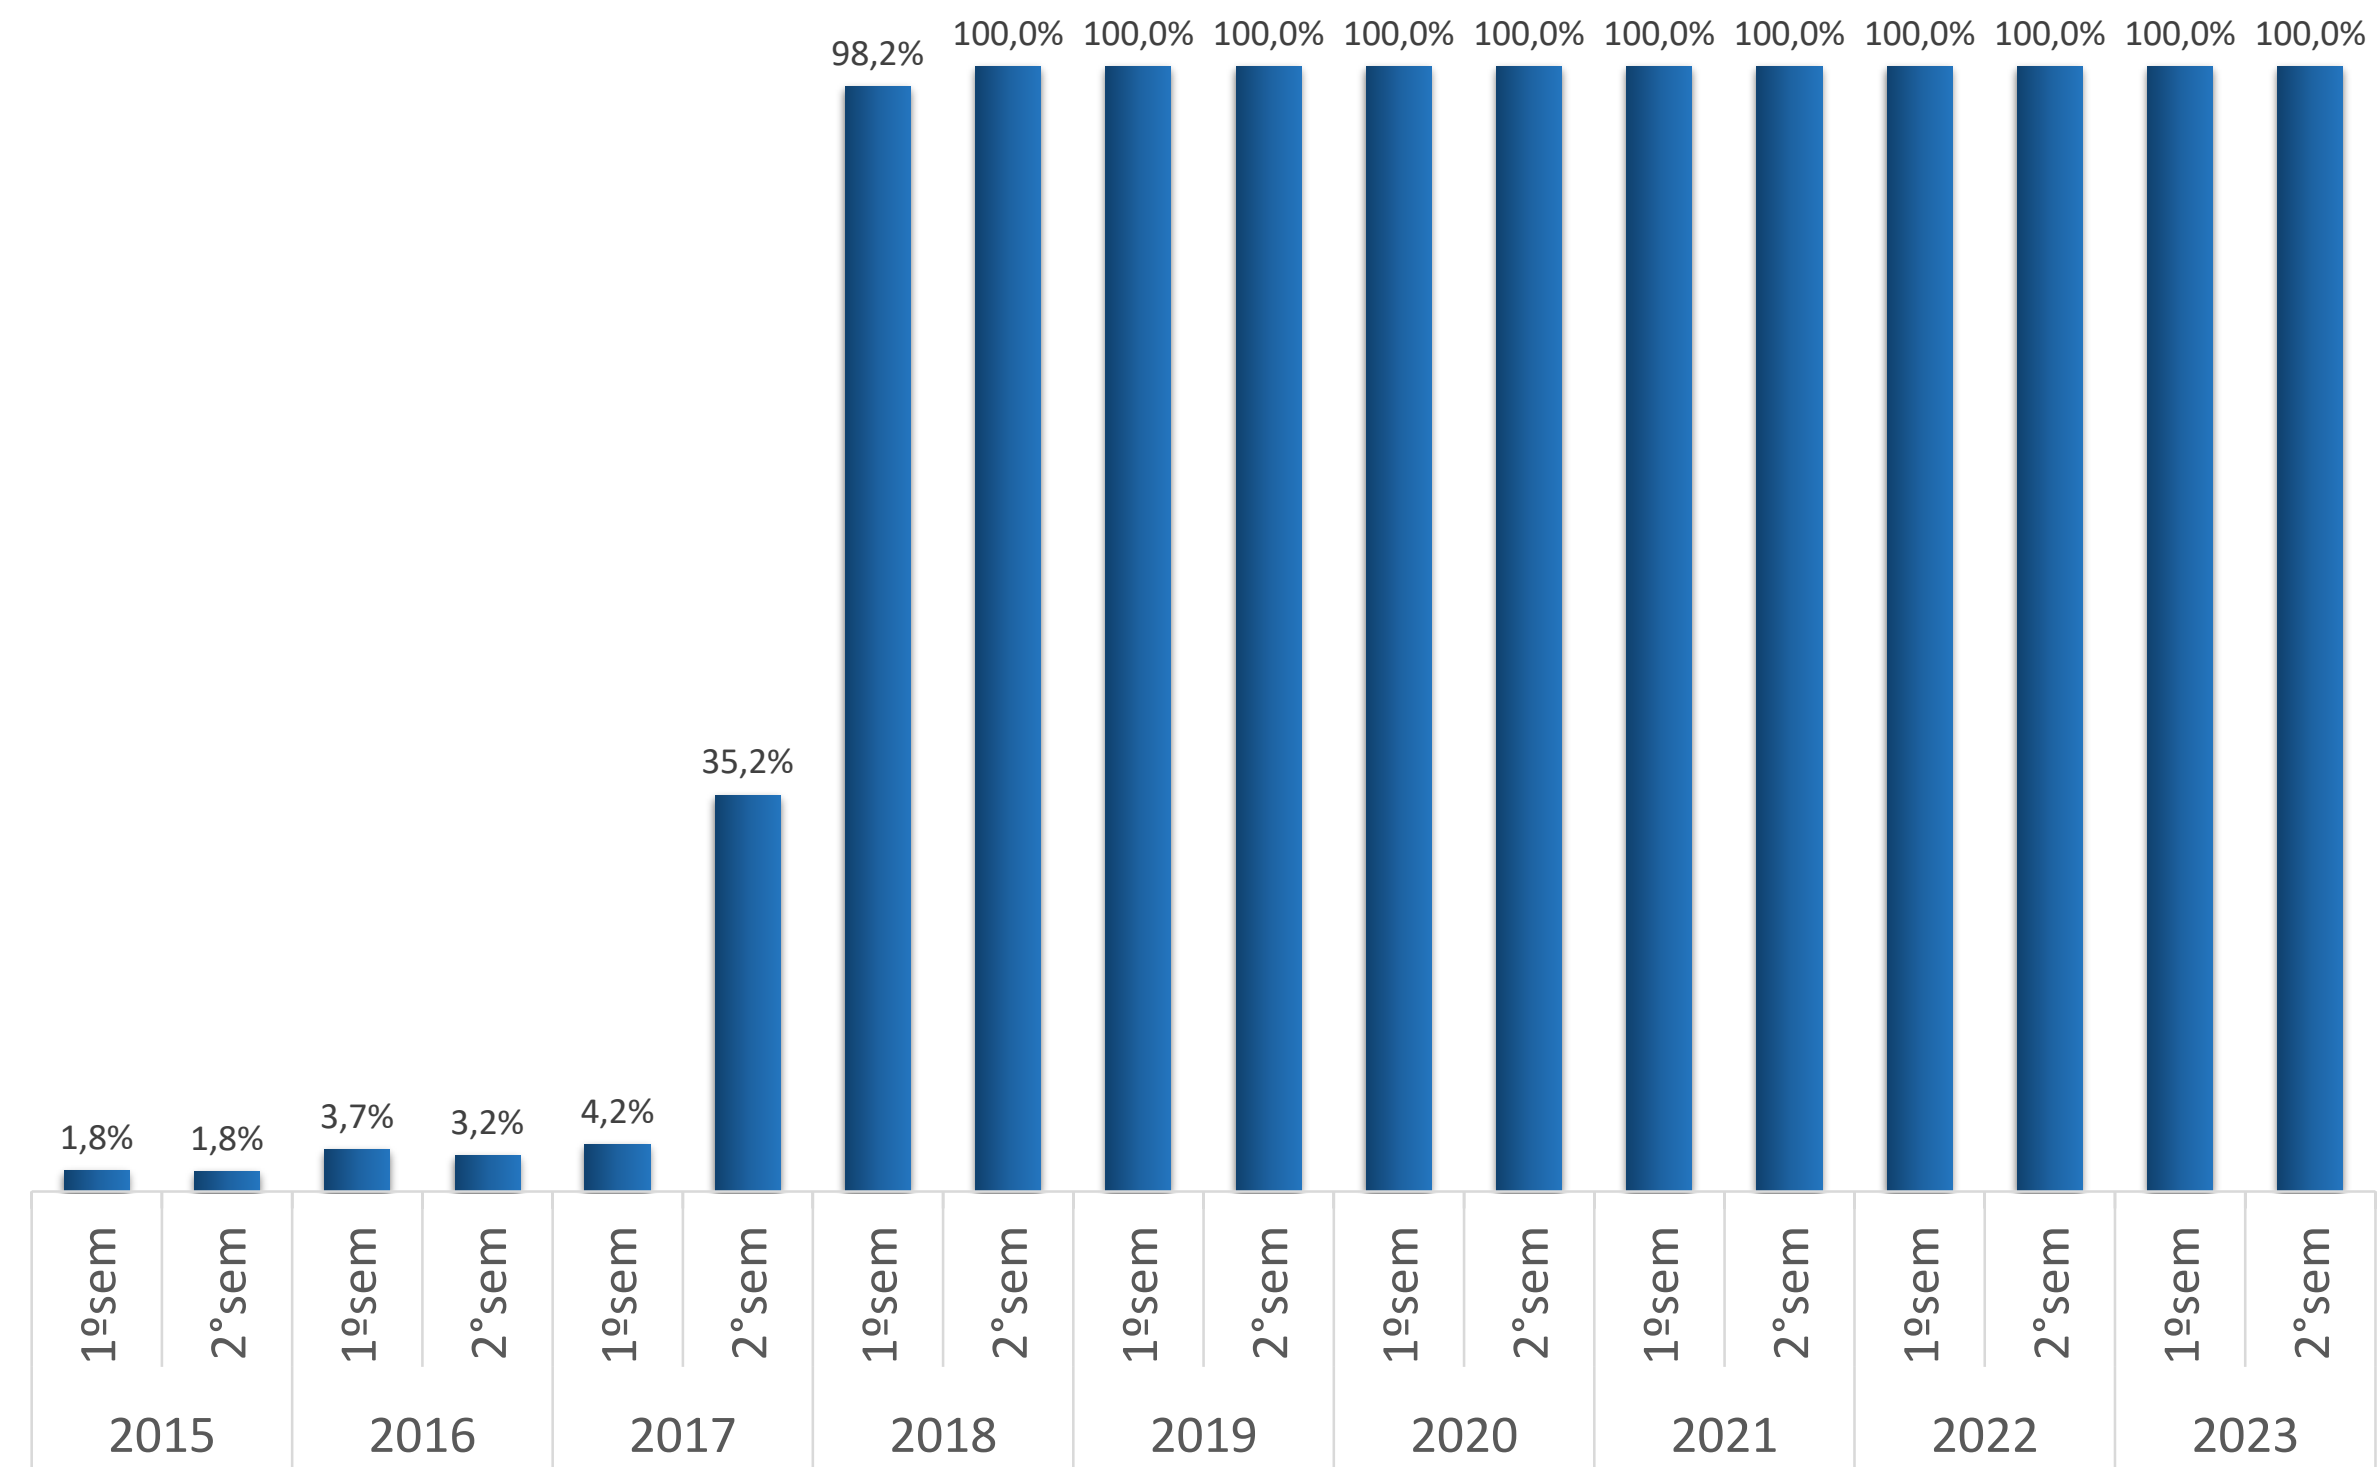

Processos Eletrônicos

ProcEI2º - Índice de Processos Eletrônicos no 2º Grau

- Fórmula: $\text{ProcEI2}^\circ = \text{CnElet2}^\circ / \text{Cn2}^\circ$